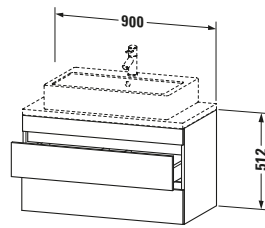

Konsolenwaschtischunterbau wandhängend

Basis Angaben	
Langbezeichnung	Duravit DuraStyle Konsolenwaschtischunterbau wandhängend, Nussbaum dunkel Matt, Rechteckig, Anzahl Schubkästen: 2 – DS530802121

Spezifikationen	
Anzahl Schubkästen	2
Für Anzahl Waschtische	1
Compact	✓
Montagegrad	Montiert

Waschplatz	
Position Becken	Mitte

Montage	
Montageart	Konsolenmontage / Wandhängend / Wandmontage

Farbe	
Farbwert	Nussbaum dunkel
Glanzgrad	Matt

Front	
Farbwert Front	Nussbaum dunkel
Glanzgrad Front	Matt

Korpus	
Glanzgrad Korpus	Matt
Material Korpus	Hochverdichtete Dreischicht-Holzspanplatte
Oberfläche Korpus	Dekor

Griff	
Ausführung Griff	Grifflos

Features	
Inneneinteilung	Optional
Selbsteinzug mit Dämpfung	✓
Siphonausschnitt	✓
Schürze	✓

Lieferumfang	
Montage	
Inkl. Befestigungsmaterial	✓
Technische Dokumentation	
Inkl. Montageanleitung	digital und gedruckt

Logistik	
Artikelgewicht	24,3 kg

Verkaufsverpackung	
Art Verkaufsverpackung	Karton
Menge / Verkaufsverpackung	1 Stk.
Ab Werk verpackt	✓
Breite Verkaufsverpackung inkl. Artikel	615 mm
Höhe Verkaufsverpackung inkl. Artikel	1060 mm
Tiefe Verkaufsverpackung inkl. Artikel	550 mm
Gewicht Verkaufsverpackung inkl. Artikel	28,5 kg
Anzahl Packstücke	1

Vermaßung	
Breite / Länge	900 mm
Höhe	512 mm
Tiefe / Breite	478 mm
Min. Wandabstand	20 mm

Passende Produkte

Passende Artikel	
	Raumsparophon # 005076 Universal
	Inneneinteilung # UV9846 Universal

Notwendige Artikel	
	Konsole # DS101C DuraStyle
	Konsole # DS105C DuraStyle
	Konsole # DS100C DuraStyle
	Konsole # DS104C DuraStyle