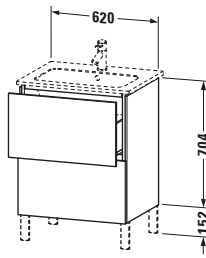

## Waschtischunterbau bodenstehend

Basis Angaben	
Langbezeichnung	Duravit L-Cube Waschtischunterbau bodenstehend, Schwarz Hochglanz, Rechteckig, Anzahl Auszüge: 2, Tip-on Technik – LC662504040

Spezifikationen	
Anzahl Auszüge	2
Für Anzahl Waschtische	1
Montagegrad	Montiert

Vermaßung	
Breite / Länge	620 mm
Höhe	704 mm
Tiefe / Breite	481 mm
Min. Wandabstand	0 mm