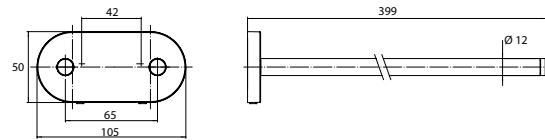

PRODUKTINFORMATION

Handtuchhalter, 2 armig, starr weiss

Art.-Nr.4350 139 40

400 mm