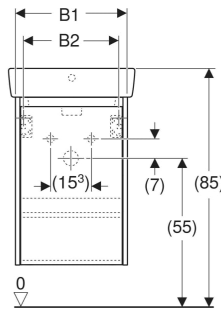

Geberit Renova Plan Set Handwaschbecken mit Unterschrank, eine Tür

EIGENSCHAFTEN

- Holz aus nachhaltiger Forstwirtschaft mit zertifizierter Herkunft
- Wandhängend
- Mit einer Tür
- Anschlagseite links oder rechts
- Griffmulde zum Öffnen
- Tür mit Dämpfungsmechanismus
- Mit einem versetzbaren Einlegeboden

- Handwaschbecken
- Unterschrank für Handwaschbecken
- Befestigungsmaterial

ZUBEHÖR

- Geberit Magnethalter
- Geberit Set Füße schmal

Art.-Nr.	Farbe / Oberfläche	Hahnloch	Überlauf	B cm	B1 cm	B2 cm	B3 cm	B4 cm	Breite Waschtisch cm	H cm	H1 cm	H2 cm	T cm	T1 cm	T2 cm	T3 cm	T4 cm	T5 cm	Tür	VE1 St.
504.034.JK.1 Neu	Waschtisch: weiß Korpus, Front: lava / lackiert seidenmatt	mittig	sichtbar, symmetrisch	45	40	34.6	36.8	39	45	69.7	12	17	34	31.1	20	6	11.5	20.3	Anschlag links oder rechts	1