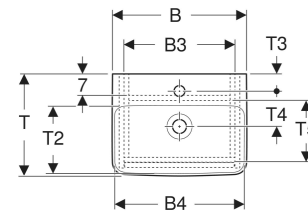

Geberit Renova Plan Set Handwaschbecken mit Unterschrank, eine Tür

EIGENSCHAFTEN

- Holz aus nachhaltiger Forstwirtschaft mit zertifizierter Herkunft
- Wandhängend
- Mit einer Tür
- Anschlagseite links oder rechts
- Griffmulde zum Öffnen
- Tür mit Dämpfungsmechanismus
- Mit einem versetzbaren Einlegeboden

- Seidenmatte Oberflächen mit Anti-Fingerabdruck-Beschichtung
- Feuchtigkeitsbeständig
- Vormontiert geliefert

TECHNISCHE DATEN

Werkstoff Sanitärkeramik /
hochverdichtete Dreischicht-
Holzspanplatte

LIEFERUMFANG

- Handwaschbecken
- Unterschrank für Handwaschbecken
- Befestigungsmaterial

ZUBEHÖR

- Geberit Magnethalter
- Geberit Set Füße schmal

Art.-Nr.	Farbe / Oberfläche	Hahnloch	Überlauf	B cm	B1 cm	B2 cm	B3 cm	B4 cm	Breite Waschtisch cm	H cm	H1 cm	H2 cm	T cm	T1 cm	T2 cm	T3 cm	T4 cm	T5 cm	Tür	VE1 St.
504.034.JK.1 Neu	Waschtisch: weiß Korpus, Front: lava / lackiert seidenmatt	mittig	sichtbar, symmetrisch	45	40	34.6	36.8	39	45	69.7	12	17	34	31.1	20	6	11.5	20.3	Anschlag links oder rechts	1