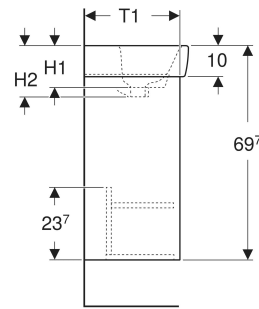

Geberit Renova Plan Set Handwaschbecken mit Unterschrank, eine Tür

EIGENSCHAFTEN

- Holz aus nachhaltiger Forstwirtschaft mit zertifizierter Herkunft
- Wandhängend
- Mit einer Tür
- Anschlagseite links oder rechts
- Griffmulde zum Öffnen
- Tür mit Dämpfungsmechanismus
- Mit einem versetzbaren Einlegeboden

- Handwaschbecken
- Unterschrank für Handwaschbecken
- Befestigungsmaterial

ZUBEHÖR

- Geberit Magnethalter
- Geberit Set Füße schmal

Art.-Nr.	Farbe / Oberfläche	Hahnloch	Überlauf	B cm	B1 cm	B2 cm	B3 cm	B4 cm	Breite Waschtisch cm	H cm	H1 cm	H2 cm	T cm	T1 cm	T2 cm	T3 cm	T4 cm	T5 cm	Tür	VE1 St.
504.034.JK.1 Neu	Waschtisch: weiß Korpus, Front: lava / lackiert seidenmatt	mittig	sichtbar, symmetrisch	45	40	34.6	36.8	39	45	69.7	12	17	34	31.1	20	6	11.5	20.3	Anschlag links oder rechts	1