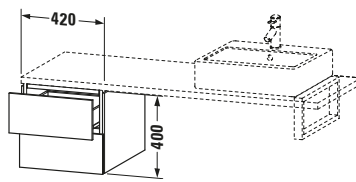

L-Cube # LC583603030

Design by Christian Werner

Unterschrank für Konsole

Basis Angaben	
Langbezeichnung	Duravit L-Cube Unterschrank für Konsole, Eiche Natur Matt, Rechteckig, Anzahl Schubkästen: 2, Tip-on Technik – LC583603030
Artikel Nr.	LC583603030

Lieferumfang	
Montage	
Inkl. Befestigungsmaterial	✓
Technische Dokumentation	
Inkl. Montageanleitung	digital und gedruckt

Weitere Informationen finden Sie hier

<https://pro.duravit.de/p/LC583603030>

Spezifikationen	
Anzahl Schubkästen	2
Montagegrad	Montiert
Montage	
Montageart	Konsolenmontage / Wandhängend / Wandmontage
Farbe	
Farbwert	Eiche Natur
Glanzgrad	Matt
Front	
Farbwert Front	Eiche Natur
Glanzgrad Front	Matt
Material Front	Hochverdichtete Dreischicht-Holzspanplatte
Korpus	
Farbwert Korpus	Eiche Natur
Glanzgrad Korpus	Matt
Material Korpus	Hochverdichtete Dreischicht-Holzspanplatte
Oberfläche Korpus	Dekor
Griff	
Ausführung Griff	Grifflos

Logistik	
Artikelgewicht	23 kg
Verkaufsverpackung	
Art Verkaufsverpackung	Karton
Menge / Verkaufsverpackung	1 Stk.
Ab Werk verpackt	✓
Breite Verkaufsverpackung inkl. Artikel	420 mm
Höhe Verkaufsverpackung inkl. Artikel	547 mm
Tiefe Verkaufsverpackung inkl. Artikel	400 mm
Gewicht Verkaufsverpackung inkl. Artikel	23 kg
Anzahl Packstücke	1

Passende Produkte	
Notwendige Artikel	
	Konsole # LC103C L-Cube
	Konsole # LC107C L-Cube
	Konsole # LC102C L-Cube
	Konsole # LC106C L-Cube

Features	
Tip-on Technik	✓
Selbsteinzug mit Dämpfung	✓

Vermaßung	
Breite / Länge	420 mm
Höhe	400 mm
Tiefe / Breite	547 mm
Min. Wandabstand	20 mm

Alle Zeichnungen enthalten alle notwendigen Maße (mm), die den üblichen Toleranzen unterliegen. Exakte Maße können nur am Produkt abgenommen werden.