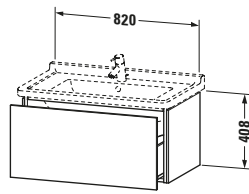

Waschtischunterbau wandhängend

Basis Angaben	
Langbezeichnung	Duravit L-Cube Waschtischunterbau wandhängend, Nussbaum dunkel Matt, Rechteckig, Anzahl Auszüge: 1, Tip-on Technik – LC616502121

Spezifikationen	
Anzahl Auszüge	1
Für Anzahl Waschtische	1
Montagegrad	Montiert
Waschplatz	
Position Becken	Mitte
Montage	
Montageart	Montage unter Waschtisch / Wandhängend / Wandmontage
Farbe	
Farbwert	Nussbaum dunkel
Glanzgrad	Matt
Front	
Farbwert Front	Nussbaum dunkel
Glanzgrad Front	Matt
Korpus	
Glanzgrad Korpus	Matt
Material Korpus	Hochverdichtete Dreischicht-Holzspanplatte
Oberfläche Korpus	Dekor
Griff	
Ausführung Griff	Grifflos

Features	
Tip-on Technik	✓
Einrichtungssystem	Optional
Selbsteinzug mit Dämpfung	✓

Lieferumfang	
Montage	
Inkl. Befestigungsmaterial	✓
Technische Dokumentation	
Inkl. Montageanleitung	digital und gedruckt

Logistik	
Artikelgewicht	25 kg
Verkaufsverpackung	
Art Verkaufsverpackung	Karton
Menge / Verkaufsverpackung	1 Stk.
Ab Werk verpackt	✓
Breite Verkaufsverpackung inkl. Artikel	630 mm
Höhe Verkaufsverpackung inkl. Artikel	860 mm
Tiefe Verkaufsverpackung inkl. Artikel	565 mm
Gewicht Verkaufsverpackung inkl. Artikel	28,9 kg
Anzahl Packstücke	1

Vermaßung	
Breite / Länge	820 mm
Höhe	408 mm
Tiefe / Breite	469 mm
Min. Wandabstand	0 mm

Passende Produkte	
Passende Artikel	
	Raumsparsiphon # 005076 Universal
	Einrichtungssystem Set # UV0513 Universal
	Waschtisch # 030480 Starck 3
Notwendige Artikel	
	Raumsparsiphon # 005076 Universal
	Waschtisch # 030480 Starck 3