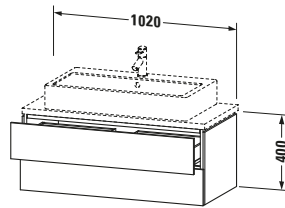

Konsolenwaschtischunterbau wandhängend

Basis Angaben	
Langbezeichnung	Duravit L-Cube Konsolenwaschtischunterbau wandhängend, Nussbaum gebürstet Matt, Rechteckig, Anzahl Schubkästen: 2, Tip-on Technik – LC580906969

Lieferumfang	
Montage	
Inkl. Befestigungsmaterial	✓
Technische Dokumentation	
Inkl. Montageanleitung	digital und gedruckt

Passende Produkte	
Passende Artikel	
	Raumspar-Siphon # 005076 Universal
	Einrichtungssystem Set # UV0507 Universal

Spezifikationen	
Anzahl Schubkästen	2
Für Anzahl Waschtische	1
Compact	✓
Montagegrad	Montiert

Logistik	
Artikelgewicht	33,7 kg
Verkaufsverpackung	
Art Verkaufsverpackung	Karton
Menge / Verkaufsverpackung	1 Stk.
Ab Werk verpackt	✓
Breite Verkaufsverpackung inkl. Artikel	540 mm
Höhe Verkaufsverpackung inkl. Artikel	1060 mm
Tiefe Verkaufsverpackung inkl. Artikel	510 mm
Gewicht Verkaufsverpackung inkl. Artikel	37 kg
Anzahl Packstücke	1

Notwendige Artikel	
	Konsolle # LC101C L-Cube
	Konsolle # LC105C L-Cube
	Konsolle # LC100C L-Cube
	Konsolle # LC104C L-Cube

Waschplatz	
Position Becken	Mitte

Montage	
Montageart	Konsolenmontage / Wandhängend / Wandmontage

Farbe	
Farbwert	Nussbaum gebürstet
Glanzgrad	Matt

Front	
Farbwert Front	Nussbaum gebürstet
Glanzgrad Front	Matt

Korpus	
Glanzgrad Korpus	Matt
Material Korpus	Hochverdichtete Dreischicht-Holzspanplatte
Oberfläche Korpus	Echtholz furnier

Griff	
Ausführung Griff	Grifflos

Features	
Tip-on Technik	✓
Einrichtungssystem	Optional
Selbsteinzug mit Dämpfung	✓
Siphonausschnitt	✓
Schürze	✓

Vermaßung	
Breite / Länge	1020 mm
Höhe	400 mm
Tiefe / Breite	477 mm
Min. Wandabstand	20 mm

Weitere Informationen finden Sie hier

<https://pro.duravit.de/p/LC580906969>