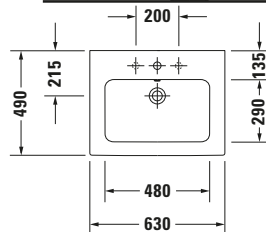

Waschtisch

Basis Angaben

Langbezeichnung	Duravit ME by Starck Waschtisch 630 mm Weiß Hochglanz, Hahnlochbank, Anzahl Hahnlöcher pro Waschplatz: 0, Über- lauf – 23366300601
-----------------	--

Spezifikationen

Logistik

Artikelgewicht	17,6 kg
----------------	---------

Passende Produkte

Passende Artikel	
	Raumsparophon # 0050760000 Universal
	Standsäule # 085839 ME by Starck
	Halbsäule # 085840 ME by Starck
	Push-open Ventil # 005052 Universal

Beschreibungstexte

Ausschreibungstext	Duravit ME by Starck Waschtisch Weiß Hochglanz 630 mm, Designer: Philippe Starck, Sanitärkera- mik, Wandhängend, Überlauf, Position Ab- lauf: Mitte, Ablageflä- che: Hahnlochbank, Anzahl Becken: 1, Be- ckenform: Rechteckig, Position Becken: Mit- te, Position Hahnloch: Ohne, Weiß Hoch- glanz, Geeignet für Möbel, Geeignet für Halbsäule, Geeignet für Standsäule, Hahn- lochbank, CE-Kenn- zeichen-1: EN 14688, EAN Nr.: 4053424327839, Arti- kelgewicht: 17,6 kg, Beckenbreite: 480 mm, Beckentiefe: 290 mm, Abmessungen (Breite / Länge x Tie- fe / Breite x Höhe): 630 x 490 x 180 mm, WonderGliss, Artikel Nr.: 23366300601
--------------------	--