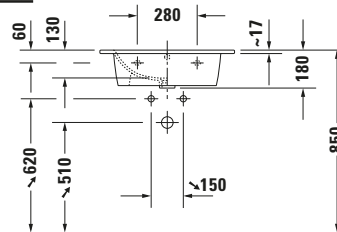

Waschtisch

Basis Angaben

Langbezeichnung	Duravit ME by Starck Waschtisch 630 mm Weiß Hochglanz, Hahnlochbank, Anzahl Hahnlöcher pro Waschplatz: 0, Über- lauf – 23366300601
-----------------	--

Spezifikationen

Logistik

Artikelgewicht	17,6 kg
----------------	---------

Passende Produkte

Passende Artikel	
	Raumsparophon # 0050760000 Universal
	Standsäule # 085839 ME by Starck
	Halbsäule # 085840 ME by Starck
	Push-open Ventil # 005052 Universal

Beschreibungstexte

Ausschreibungstext	Duravit ME by Starck Waschtisch Weiß Hochglanz 630 mm, Designer: Philippe Starck, Sanitärkera- mik, Wandhängend, Überlauf, Position Ab- lauf: Mitte, Ablageflä- che: Hahnlochbank, Anzahl Becken: 1, Be- ckenform: Rechteckig, Position Becken: Mit- te, Position Hahnloch: Ohne, Weiß Hoch- glanz, Geeignet für Möbel, Geeignet für Halbsäule, Geeignet für Standsäule, Hahn- lochbank, CE-Kenn- zeichen-1: EN 14688, EAN Nr.: 4053424327839, Arti- kelgewicht: 17,6 kg, Beckenbreite: 480 mm, Beckentiefe: 290 mm, Abmessungen (Breite / Länge x Tie- fe / Breite x Höhe): 630 x 490 x 180 mm, WonderGliss, Artikel Nr.: 23366300601
--------------------	--