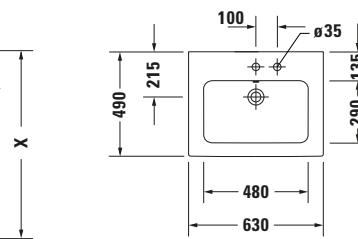

Waschtisch

Basis Angaben

Langbezeichnung	Duravit ME by Starck Waschtisch 630 mm Weiß Hochglanz, Hahnlochbank, Anzahl Hahnlöcher pro Waschplatz: 0, Über- lauf – 23366300601
-----------------	--

Spezifikationen

Beschreibungstexte

Ausschreibungstext	Duravit ME by Starck Waschtisch Weiß Hochglanz 630 mm, Designer: Philippe Starck, Sanitärkera- mik, Wandhängend, Überlauf, Position Ab- lauf: Mitte, Ablageflä- che: Hahnlochbank, Anzahl Becken: 1, Be- ckenform: Rechteckig, Position Becken: Mit- te, Position Hahnloch: Ohne, Weiß Hoch- glanz, Geeignet für Möbel, Geeignet für Halbsäule, Geeignet für Standsäule, Hahn- lochbank, CE-Kenn- zeichen-1: EN 14688, EAN Nr.: 4053424327839, Arti- kelgewicht: 17,6 kg, Beckenbreite: 480 mm, Beckentiefe: 290 mm, Abmessungen (Breite / Länge x Tie- fe / Breite x Höhe): 630 x 490 x 180 mm, WonderGliss, Artikel Nr.: 23366300601
--------------------	--