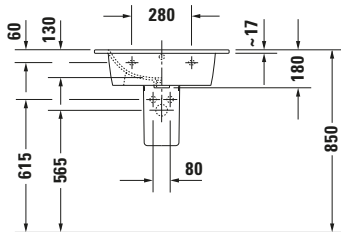

Waschtisch

Basis Angaben

Langbezeichnung	Duravit ME by Starck Waschtisch 630 mm Weiß Hochglanz, Hahnlochbank, Anzahl Hahnlöcher pro Waschplatz: 0, Über- lauf – 23366300601
-----------------	--

Spezifikationen

Logistik

Artikelgewicht	17,6 kg
----------------	---------

Passende Produkte

Passende Artikel	
	Raumsparophon # 0050760000 Universal
	Standsäule # 085839 ME by Starck
	Halbsäule # 085840 ME by Starck
	Push-open Ventil # 005052 Universal

Beschreibungstexte

Ausschreibungstext	Duravit ME by Starck Waschtisch Weiß Hochglanz 630 mm, Designer: Philippe Starck, Sanitärkera- mik, Wandhängend, Überlauf, Position Ab- lauf: Mitte, Ablageflä- che: Hahnlochbank, Anzahl Becken: 1, Be- ckenform: Rechteckig, Position Becken: Mit- te, Position Hahnloch: Ohne, Weiß Hoch- glanz, Geeignet für Möbel, Geeignet für Halbsäule, Geeignet für Standsäule, Hahn- lochbank, CE-Kenn- zeichen-1: EN 14688, EAN Nr.: 4053424327839, Arti- kelgewicht: 17,6 kg, Beckenbreite: 480 mm, Beckentiefe: 290 mm, Abmessungen (Breite / Länge x Tie- fe / Breite x Höhe): 630 x 490 x 180 mm, WonderGliss, Artikel Nr.: 23366300601
--------------------	--