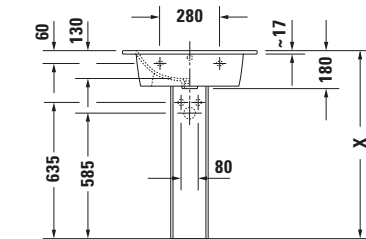

Waschtisch

Basis Angaben

Langbezeichnung	Duravit ME by Starck Waschtisch 630 mm Weiß Hochglanz, Hahnlochbank, Anzahl Hahnlöcher pro Waschplatz: 0, Über- lauf – 23366300601
-----------------	--

Spezifikationen

Logistik

Artikelgewicht	17,6 kg
----------------	---------

Passende Produkte

Passende Artikel	
	Raumsparophon # 0050760000 Universal
	Standsäule # 085839 ME by Starck
	Halbsäule # 085840 ME by Starck
	Push-open Ventil # 005052 Universal

Beschreibungstexte

Ausschreibungstext	Duravit ME by Starck Waschtisch Weiß Hochglanz 630 mm, Designer: Philippe Starck, Sanitärkera- mik, Wandhängend, Überlauf, Position Ab- lauf: Mitte, Ablageflä- che: Hahnlochbank, Anzahl Becken: 1, Be- ckenform: Rechteckig, Position Becken: Mit- te, Position Hahnloch: Ohne, Weiß Hoch- glanz, Geeignet für Möbel, Geeignet für Halbsäule, Geeignet für Standsäule, Hahn- lochbank, CE-Kenn- zeichen-1: EN 14688, EAN Nr.: 4053424327839, Arti- kelgewicht: 17,6 kg, Beckenbreite: 480 mm, Beckentiefe: 290 mm, Abmessungen (Breite / Länge x Tie- fe / Breite x Höhe): 630 x 490 x 180 mm, WonderGliss, Artikel Nr.: 23366300601
--------------------	--