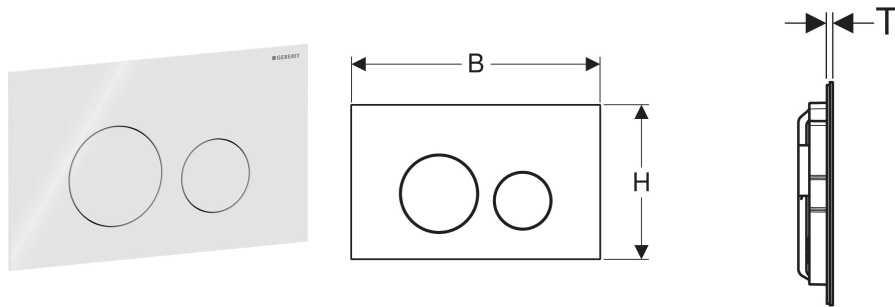

Geberit Sigma40 Betätigungsplatte, rund, 2-Mengen-Spülung

VERWENDUNGSZWECKE

- Zur Spülauslösung bei Sigma UP-Spülkästen

EIGENSCHAFTEN

- Betätigung von vorne
- Drückerstangen schallgedämmt, werkzeuglose Schnelleinstellung

TECHNISCHE DATEN

Tastenform rund

LIEFERUMFANG

- Befestigungsrahmen
- 2 Distanzbolzen
- 2 Drückerstangen

ZUBEHÖR

- Geberit Verlängerungsset für Sigma, Omega und Kappa UP-Spülkästen

INFO

- Nicht geeignet für Einwurfschacht für Reinigungswürfel, DuoFresh Modul und Einschub für DuoFresh Stick

Art.-Nr.	Farbe / Oberfläche	Werkstoff	B cm	H cm	T cm	VE1 St.	VE2 St.
115.628.FW.1	Platte, Taste: gebürstet, easy-to-clean-beschichtet	Edelstahl	24.6	15.2	0.4	1	5