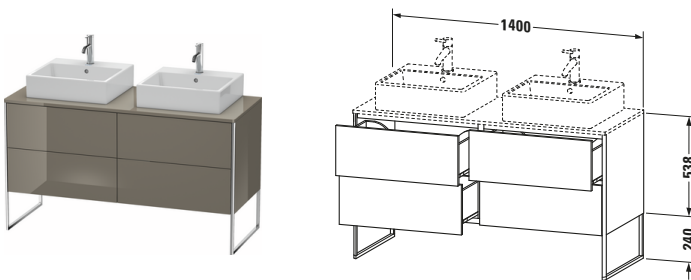

Konsolenwaschtischunterbau bodenstehend

Basis Angaben	
Langbezeichnung	Duravit XSquare Konsolenwaschtischunterbau bodenstehend, Flanell Grau Hochglanz, Rechteckig, Anzahl Ausschnitte: 2, Anzahl Auszüge: 4, Tip-on Technik – XS4926B8989

Spezifikationen	
Anzahl Ausschnitte	2
Anzahl Auszüge	4
Für Anzahl Waschtische	2
Montagegrad	Teilweise montiert
Tür	
Türanschlag	Links / Rechts
Waschplatz	
Position Becken	Links / Rechts
Montage	
Montageart	Bodenstehend / Wandmontage
Farbe	
Farbwert	Flanell Grau
Glanzgrad	Hochglanz
Front	
Farbwert Front	Flanell Grau
Glanzgrad Front	Hochglanz
Korpus	
Glanzgrad Korpus	Hochglanz
Material Korpus	Hochverdichtete MDF-Platte
Oberfläche Korpus	Lack
Griff	
Ausführung Griff	Grifflos
Profil	
Farbe Profil	Chrom
Glanzgrad Profil	Hochglanz
Material Profil	Aluminium

Features	
Tip-on Technik	✓
Einrichtungssystem	Optional
Integrierter Höhenausgleich	✓
Selbsteinzug mit Dämpfung	✓

Lieferumfang	
Inkl. Fußgestell	✓
Montage	
Inkl. Befestigungsmaterial	✓
Technische Dokumentation	
Inkl. Montageanleitung	digital und gedruckt

Vermaßung	
Breite / Länge	1400 mm
Höhe	778 mm
Tiefe / Breite	548 mm
Min. Wandabstand	0 mm

Passende Produkte	
Passende Artikel	
	Raumsparsiphon # 005076 Universal
	Einrichtungssystem Set # UV0502 Universal
	Konsole # XS063G XSquare
	Konsole # XS064G XSquare
Notwendige Artikel	
	Konsole # XS063G XSquare
	Konsole # XS064G XSquare