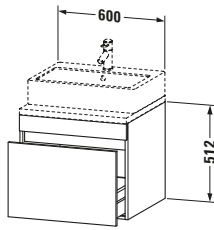

Konsolenwaschtischunterbau wandhängend

Basis Angaben	
Langbezeichnung	Duravit DuraStyle Konsolenwaschtischunterbau wandhängend, Leinen Matt, Rechteckig, Anzahl Auszüge: 1 – DS531007518

Spezifikationen	
Anzahl Auszüge	1
Für Anzahl Waschtische	1
Montagegrad	Montiert
Waschplatz	
Position Becken	Mitte
Montage	
Montageart	Konsolenmontage / Wandhängend / Wandmontage
Farbe	
Farbwert	Leinen
Glanzgrad	Matt
Front	
Farbwert Front	Leinen
Glanzgrad Front	Matt
Korpus	
Glanzgrad Korpus	Matt
Material Korpus	Hochverdichtete Dreischicht-Holzspanplatte
Oberfläche Korpus	Dekor
Griff	
Ausführung Griff	Grifflos

Features	
Inneneinteilung	Optional
Selbsteinzug mit Dämpfung	✓

Lieferumfang	
Montage	
Inkl. Befestigungsmaterial	✓
Technische Dokumentation	
Inkl. Montageanleitung	digital und gedruckt

Logistik	
Artikelgewicht	20,3 kg
Verkaufsverpackung	
Art Verkaufsverpackung	Karton
Menge / Verkaufsverpackung	1 Stk.
Ab Werk verpackt	✓
Breite Verkaufsverpackung inkl. Artikel	685 mm
Höhe Verkaufsverpackung inkl. Artikel	670 mm
Tiefe Verkaufsverpackung inkl. Artikel	640 mm
Gewicht Verkaufsverpackung inkl. Artikel	24,5 kg
Anzahl Packstücke	1

Vermaßung	
Breite / Länge	600 mm
Höhe	512 mm
Tiefe / Breite	548 mm
Min. Wandabstand	20 mm

Passende Produkte	
Passende Artikel	
	Raumsparsiphon # 005076 Universal
	Inneneinteilung # UV9846 Universal

Notwendige Artikel	
	Konsole # DS103C DuraStyle
	Konsole # DS107C DuraStyle
	Konsole # DS102C DuraStyle
	Konsole # DS106C DuraStyle