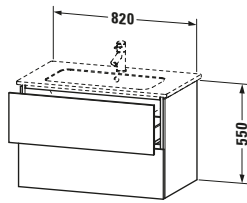

L-Cube # LC624103030

Design by Christian Werner

Waschtischunterbau wandhängend

Basis Angaben	
Langbezeichnung	Duravit L-Cube Waschtischunterbau wandhängend, Eiche Natur Matt, Rechteckig, Anzahl Schubkästen: 2, Tip-on Technik – LC624103030

Lieferumfang	
Montage	
Inkl. Befestigungsmaterial	✓
Technische Dokumentation	
Inkl. Montageanleitung	digital und gedruckt

Passende Produkte	
Passende Artikel	
	Raumsparsiphon # 005076 Universal
	Einrichtungssystem Set # UV0504 Universal
	Waschtisch # 233683 ME by Starck
Notwendige Artikel	
	Waschtisch # 233683 ME by Starck

Spezifikationen	
Anzahl Schubkästen	2
Für Anzahl Waschtische	1
Montagegrad	Montiert
Waschplatz	
Position Becken	Mitte
Montage	
Montageart	Montage unter Waschtisch / Wandhängend / Wandmontage
Farbe	
Farbwert	Eiche Natur
Glanzgrad	Matt
Front	
Farbwert Front	Eiche Natur
Glanzgrad Front	Matt
Korpus	
Glanzgrad Korpus	Matt
Material Korpus	Hochverdichtete Dreischicht-Holzspanplatte
Oberfläche Korpus	Dekor
Griff	
Ausführung Griff	Grifflos

Logistik	
Artikelgewicht	31,1 kg
Verkaufsverpackung	
Art Verkaufsverpackung	Karton
Menge / Verkaufsverpackung	1 Stk.
Ab Werk verpackt	✓
Breite Verkaufsverpackung inkl. Artikel	820 mm
Höhe Verkaufsverpackung inkl. Artikel	481 mm
Tiefe Verkaufsverpackung inkl. Artikel	550 mm
Gewicht Verkaufsverpackung inkl. Artikel	35 kg
Anzahl Packstücke	1

Vermaßung	
Breite / Länge	820 mm
Höhe	550 mm
Tiefe / Breite	481 mm
Min. Wandabstand	0 mm

Weitere Informationen finden Sie hier

<https://pro.duravit.de/p/LC624103030>