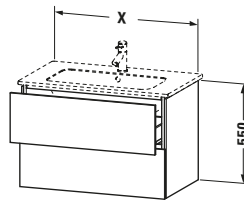

L-Cube # LC624103030

Design by Christian Werner

Waschtischunterbau wandhängend

Basis Angaben	
Langbezeichnung	Duravit L-Cube Waschtischunterbau wandhängend, Eiche Natur Matt, Rechteckig, Anzahl Schubkästen: 2, Tip-on Technik – LC624103030

Lieferumfang	
Montage	
Inkl. Befestigungsmaterial	✓
Technische Dokumentation	
Inkl. Montageanleitung	digital und gedruckt

Passende Produkte	
Passende Artikel	
	Raumsparsiphon # 005076 Universal
	Einrichtungssystem Set # UV0504 Universal
	Waschtisch # 233683 ME by Starck
Notwendige Artikel	
	Waschtisch # 233683 ME by Starck

Spezifikationen	
Anzahl Schubkästen	2
Für Anzahl Waschtische	1
Montagegrad	Montiert
Waschplatz	
Position Becken	Mitte
Montage	
Montageart	Montage unter Waschtisch / Wandhängend / Wandmontage
Farbe	
Farbwert	Eiche Natur
Glanzgrad	Matt
Front	
Farbwert Front	Eiche Natur
Glanzgrad Front	Matt
Korpus	
Glanzgrad Korpus	Matt
Material Korpus	Hochverdichtete Dreischicht-Holzspanplatte
Oberfläche Korpus	Dekor
Griff	
Ausführung Griff	Grifflos

Logistik	
Artikelgewicht	31,1 kg
Verkaufsverpackung	
Art Verkaufsverpackung	Karton
Menge / Verkaufsverpackung	1 Stk.
Ab Werk verpackt	✓
Breite Verkaufsverpackung inkl. Artikel	820 mm
Höhe Verkaufsverpackung inkl. Artikel	481 mm
Tiefe Verkaufsverpackung inkl. Artikel	550 mm
Gewicht Verkaufsverpackung inkl. Artikel	35 kg
Anzahl Packstücke	1

Vermaßung	
Breite / Länge	820 mm
Höhe	550 mm
Tiefe / Breite	481 mm
Min. Wandabstand	0 mm

Weitere Informationen finden Sie hier

<https://pro.duravit.de/p/LC624103030>