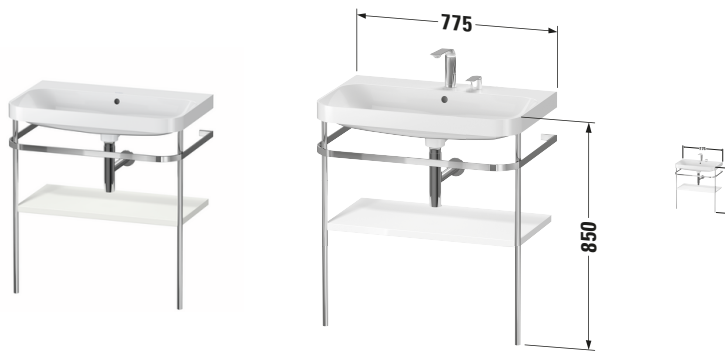

Happy D.2 # HP4837N3939

Design by sieger design

c-shaped Set mit Metallkonsole

Basis Angaben	
Langbezeichnung	Duravit Happy D.2 c-shaped Set mit Metallkonsole, , Halbrund – HP4837N3939

Passende Produkte	
Passende Artikel	
	Designsiphon # 005036 Universal

Spezifikationen	
Keramik	
Anzahl Waschplätze	1
Anzahl Becken	1
Position Becken	Mitte

Vermaung	
Breite / Lnge	775 mm
Hhe	850 mm
Tiefe / Breite	490 mm

Features	
Set Attribute	
Hahnlochbank	Ja

Weitere Informationen finden Sie hier	
	
https://pro.duravit.de/p/HP4837N3939	