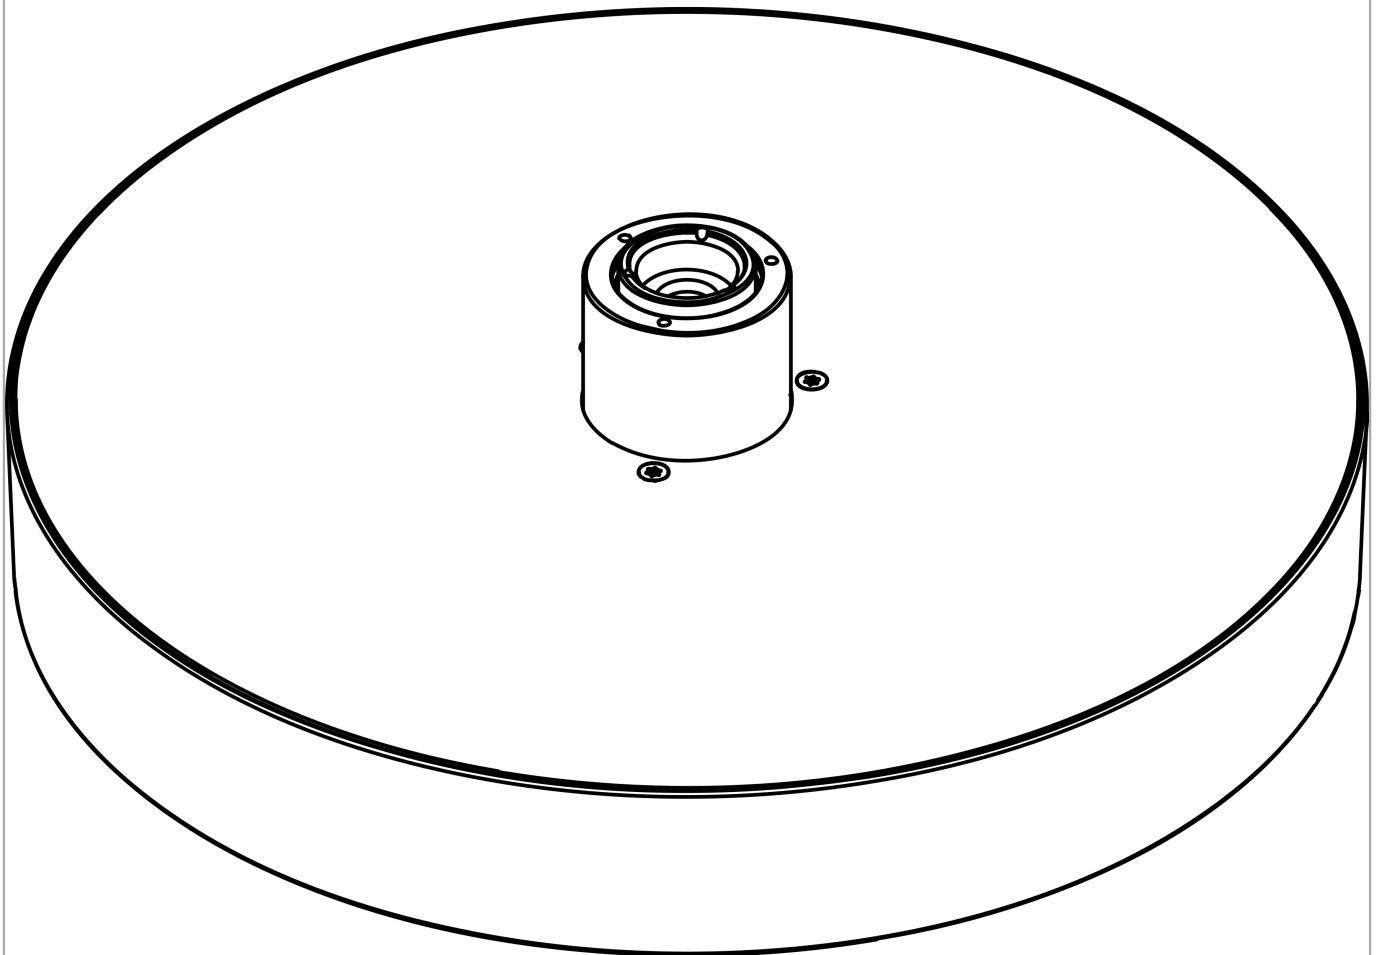

Rainfinity

Kopfbrause 250 1jet EcoSmart

Oberfläche: **Brushed Black Chrome**

Artikelnummer: **26229340**

Beschreibung

Merkmale

- Brausekopfgrösse: 250 mm
- Strahlart: PowderRain
- Durchflussmenge PowderRain (bei 3 bar): 9 l/min
- Funktion ab: 7,4 l/min
- Maximale Durchflussmenge bei 3 bar: 9 l/min
- Mindestfliessdruck: 1,1 bar
- Kugelgelenk: Kopfbrause im Winkel (2 x 5°) verstellbar
- Rahmen: Metall
- Material Strahlscheibe: Aluminium
- Oberfläche Strahlscheibe: graphit
- Kopfbrause zur Reinigung abnehmbar
- Montage: Decke oder Wand, Werkzeuglose Montage und Demontage
- Anschlussgewinde: G 1/2
- P-IX 10251/IIZ

Rainfinity

Kopfbrause 250 1jet EcoSmart

Oberfläche: **Brushed Black Chrome**

Artikelnummer: **26229340**

Durchflussdiagramm

Die Verbrauchswerte wurden praxisnah mit den dazugehörigen Armaturen (Thermostat/Mischer/Unterputzventil) gemessen.

Rainfinity

Kopfbrause 250 1jet EcoSmart

Oberfläche: **Brushed Black Chrome**

Artikelnummer: **26229340**

Explosionszeichnung

Baujahr: >01/21

Rainfinity

Kopfbrause 250 1jet EcoSmart