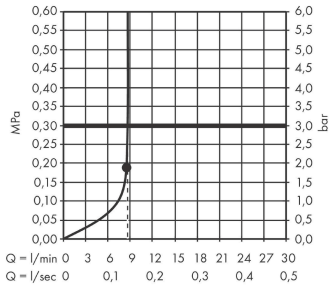

Rainfinity

Kopfbrause 250 1jet EcoSmart

Oberfläche: **Brushed Black Chrome**

Artikelnummer: **26229340**

Beschreibung

Merkmale

- Brausekopfgrösse: 250 mm
- Strahlart: PowderRain
- Durchflussmenge PowderRain (bei 3 bar): 9 l/min
- Funktion ab: 7,4 l/min
- Maximale Durchflussmenge bei 3 bar: 9 l/min
- Mindestfliessdruck: 1,1 bar
- Kugelgelenk: Kopfbrause im Winkel (2 x 5°) verstellbar
- Rahmen: Metall
- Material Strahlscheibe: Aluminium
- Oberfläche Strahlscheibe: graphit
- Kopfbrause zur Reinigung abnehmbar
- Montage: Decke oder Wand, Werkzeuglose Montage und Demontage
- Anschlussgewinde: G 1/2
- P-IX 10251/IIZ

Rainfinity

Kopfbrause 250 1jet EcoSmart

Oberfläche: **Brushed Black Chrome**

Artikelnummer: **26229340**

Durchflussdiagramm

Die Verbrauchswerte wurden praxisnah mit den dazugehörigen Armaturen (Thermostat/Mischer/Unterputzventil) gemessen.