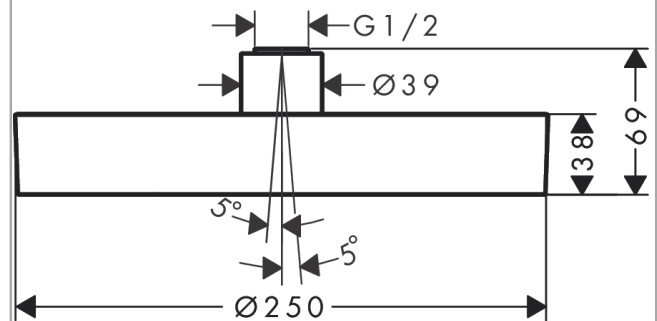

Rainfinity

Kopfbrause 250 1jet EcoSmart

Oberfläche: **Brushed Black Chrome**

Artikelnummer: **26229340**

Beschreibung

Merkmale

- Brausekopfgrösse: 250 mm
- Strahlart: PowderRain
- Durchflussmenge PowderRain (bei 3 bar): 9 l/min
- Funktion ab: 7,4 l/min
- Maximale Durchflussmenge bei 3 bar: 9 l/min
- Mindestfliessdruck: 1,1 bar
- Kugelgelenk: Kopfbrause im Winkel (2 x 5°) verstellbar
- Rahmen: Metall
- Material Strahlscheibe: Aluminium
- Oberfläche Strahlscheibe: graphit
- Kopfbrause zur Reinigung abnehmbar
- Montage: Decke oder Wand, Werkzeuglose Montage und Demontage
- Anschlussgewinde: G 1/2
- P-IX 10251/IIZ

Rainfinity

Kopfbrause 250 1jet EcoSmart

Oberfläche: **Brushed Black Chrome**

Artikelnummer: **26229340**

Durchflussdiagramm

Die Verbrauchswerte wurden praxisnah mit den dazugehörigen Armaturen (Thermostat/Mischer/Unterputzventil) gemessen.

Rainfinity

Kopfbrause 250 1jet EcoSmart

Oberfläche: **Brushed Black Chrome**

Artikelnummer: **26229340**

Explosionszeichnung

Baujahr: >01/21

Rainfinity

Kopfbrause 250 1jet EcoSmart