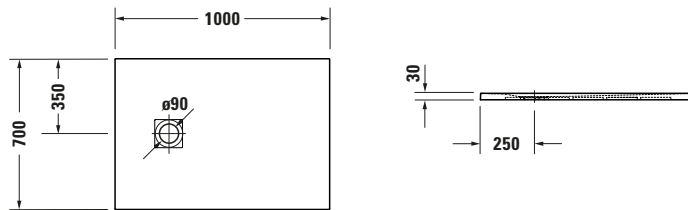

Duschwanne

Basis Angaben	
Langbezeichnung	Duravit Sustano Duschwanne 1000x700 mm Greige Matt, Bodenbündig, Halbeinbau, Aufgesetzt, Material: Verbundwerkstoff, Duro-Cast Nature, Rechteckig – 720272640000000

Spezifikationen	
Form	Rechteckig
Rutschfestigkeitsklasse	C
Farbe	
Farbwert	Greige
Glanzgrad	Matt
Material	
Material	Verbundwerkstoff
Materialart	DuroCast Nature
Montage	
Einbauart	Bodenbündig / Halbeinbau / Aufgesetzt
Ablauf	
Position Ablauf	Seitlich

Lieferumfang	
Inkl. Ablaufabdeckung	✓
Technische Dokumentation	
Inkl. Montageanleitung	digital und gedruckt

Vermaßung	
Breite / Länge	1000 mm
Tiefe / Breite	700 mm
Min. Höhe mit Füßen	0 mm
Max. Höhe mit Füßen	0 mm
Höhe mit Wannenträger	0 mm
Gefälle zum Ablauf	1°
Durchmesser Ablaufloch	90 mm

Weitere Informationen finden Sie hier

<https://pro.duravit.de/p/720272640000000>

Beschreibungstexte	
Ausschreibungstext	Duravit Sustano Duschwanne Greige Matt, Form: Rechteckig, Verbundwerkstoff, DuroCast Nature, Einbauart: Bodenbündig, Halbeinbau, Aufgesetzt, Position Ablauf: Seitlich, Rutschfestigkeitsklasse: C, CE-Kennzeichen-1: EN 14527, EAN Nr.: 4063382920348, Artikelgewicht: 11,5 kg, Abmessungen (Breite / Länge x Tiefe / Breite x Höhe): 1000 x 700 x 30 mm, Artikel Nr.: 720272640000000, Passende Artikel: Duschkannenablauf, Abdicht-Set, Wandprofil; Artikel Nr.: 792803000000000, 790126000000000; Modell Nr.: 791290, 791291, 792803, 790126, 791292