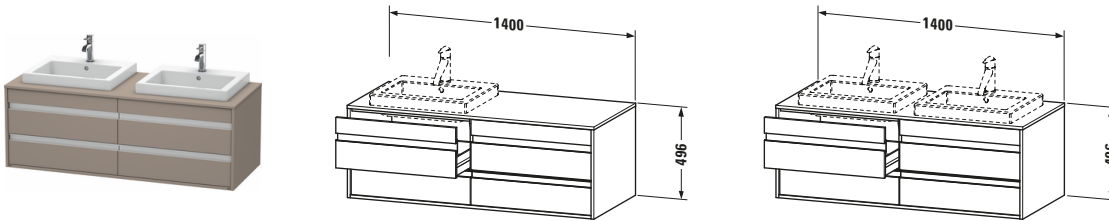

Konsolenwaschtischunterbau wandhängend

Basis Angaben	
Langbezeichnung	Duravit Ketho Konsolenwaschtischunterbau wandhängend, Basalt Matt, Rechteckig, Anzahl Ausschnitte: 2, Anzahl Schubkästen: 4 – KT6757B4343

Spezifikationen	
Anzahl Ausschnitte	2
Anzahl Schubkästen	4
Für Anzahl Waschtische	2
Montagegrad	Montiert

Waschplatz	
Position Becken	Links / Rechts

Montage	
Montageart	Wandhängend / Wandmontage

Farbe	
Farbwert	Basalt
Glanzgrad	Matt

Griff	
Ausführung Griff	Griffleiste
Anzahl Griffe	4
Farbwert Griff	Silber

Features		
Selbsteinzug mit Dämpfung		✓
Siphonausschnitt		✓
Schürze		✓
Hahnlochbohrungen möglich		✓

Lieferumfang		
Inkl. Konsolenplatte		✓
Montage		
Inkl. Befestigungsmaterial		✓
Technische Dokumentation		
Inkl. Montageanleitung	digital und gedruckt	