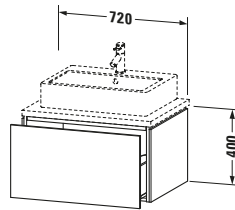

Konsolenwaschtischunterbau wandhängend

Basis Angaben	
Langbezeichnung	Duravit L-Cube Konsolenwaschtischunterbau wandhängend, Schwarz Hochglanz, Rechteckig, Anzahl Auszüge: 1, Tip-on Technik – LC581104040

Lieferumfang	
Montage	
Inkl. Befestigungsmaterial	✓
Technische Dokumentation	
Inkl. Montageanleitung	digital und gedruckt

Passende Produkte	
Passende Artikel	
	Raumsparsiphon # 005076 Universal
	Einrichtungssystem Set # UV0511 Universal

Spezifikationen	
Anzahl Auszüge	1
Für Anzahl Waschtische	1
Montagegrad	Montiert
Waschplatz	
Position Becken	Mitte
Montage	
Montageart	Konsolenmontage / Wandhängend / Wandmontage
Farbe	
Farbwert	Schwarz
Glanzgrad	Hochglanz
Front	
Farbwert Front	Schwarz
Glanzgrad Front	Hochglanz
Korpus	
Glanzgrad Korpus	Hochglanz
Material Korpus	Hochverdichtete MDF-Platte
Oberfläche Korpus	Lack
Griff	
Ausführung Griff	Grifflos

Logistik	
Artikelgewicht	22,4 kg
Verkaufsverpackung	
Art Verkaufsverpackung	Karton
Menge / Verkaufsverpackung	1 Stk.
Ab Werk verpackt	✓
Breite Verkaufsverpackung inkl. Artikel	630 mm
Höhe Verkaufsverpackung inkl. Artikel	860 mm
Tiefe Verkaufsverpackung inkl. Artikel	565 mm
Gewicht Verkaufsverpackung inkl. Artikel	27 kg
Anzahl Packstücke	1

Notwendige Artikel	
	Konsole # LC103C L-Cube
	Konsole # LC107C L-Cube
	Konsole # LC102C L-Cube
	Konsole # LC106C L-Cube

Vermaßung	
Breite / Länge	720 mm
Höhe	400 mm
Tiefe / Breite	547 mm
Min. Wandabstand	20 mm

Weitere Informationen finden Sie hier

<https://pro.duravit.de/p/LC581104040>