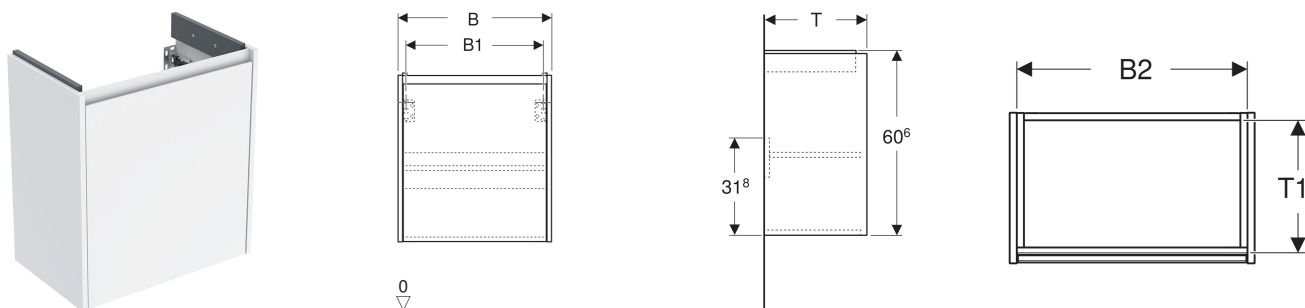

Geberit Renova Compact Unterschrank für Waschtisch, mit einer Tür

EIGENSCHAFTEN

- Holz aus nachhaltiger Forstwirtschaft mit zertifizierter Herkunft
- Wandhängend
- Mit einer Tür
- Anschlagseite links oder rechts
- Griffmulde zum Öffnen
- Tür mit Dämpfungsmechanismus
- Mit einem versetzbaren Einlegeboden

- Seidenmatte Oberflächen mit Anti-Fingerabdruck-Beschichtung
- Feuchtigkeitsbeständig
- Vormontiert geliefert

TECHNISCHE DATEN

Werkstoff Hochverdichtete Dreischicht-Holzspanplatte

LIEFERUMFANG

- Unterschrank für Waschtisch
- Befestigungsmaterial

ZUBEHÖR

- Geberit Magnethalter
- Geberit Set Füße schmal

Art-Nr.	Farbe / Oberfläche	B cm	B1 cm	B2 cm	Breite Waschtisch cm	H cm	T cm	T1 cm	Tür	VE1 St.
504.083.IK.1 * Neu	salbeigrün / lackiert seidenmatt	50	44.6	46.8	55	60.6	33.7	30.2	Anschlag links oder rechts	1