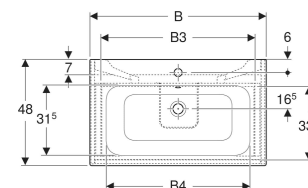

Geberit Renova Plan Set Möbelwaschtisch schmaler Rand, mit Unterschrank, zwei Schubladen

EIGENSCHAFTEN

- Holz aus nachhaltiger Forstwirtschaft mit zertifizierter Herkunft
- Wandhängend
- Mit zwei Schubladen
- Griffmulde zum Öffnen
- Schublade mit Selbsteinzug
- Schublade mit Geruchsverschlussausschnitt
- Erweiterter Serviceraum
- Seidenmatte Oberflächen mit Anti-Fingerabdruck-Beschichtung
- Feuchtigkeitsbeständig
- Vormontiert geliefert

TECHNISCHE DATEN

Werkstoff

Sanitärkeramik /
Hochverdichtete Dreischicht-
Holzspanplatte

Schubladenbelastung max.

20 kg

LIEFERUMFANG

- Möbelwaschtisch
- Unterschrank für Möbelwaschtisch
- Befestigungsmaterial
- Montageschablone

Art.-Nr.	Farbe / Oberfläche	Hahnloch	Überlauf	B cm	B1 cm	B2 cm	B3 cm	B4 cm	Breite Waschtisch cm	H cm	T cm	VE1 St.
504.038.IK.8 * Neu	Waschtisch: weiß / KeraTect Korpus, Front: salbeigrün / lackiert seidenmatt	mittig	sichtbar, symmetrisch	55	53.8	48.4	41.4	49	55	62.1	48	1