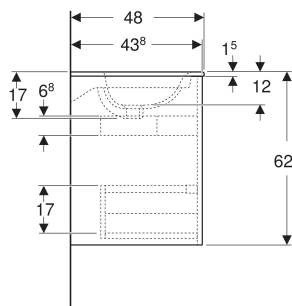

Geberit Renova Plan Set Möbelwaschtisch schmaler Rand, mit Unterschrank, zwei Schubladen

EIGENSCHAFTEN

- Holz aus nachhaltiger Forstwirtschaft mit zertifizierter Herkunft
- Wandhängend
- Mit zwei Schubladen
- Griffmulde zum Öffnen
- Schublade mit Selbsteinzug
- Schublade mit Geruchsverschlussausschnitt
- Erweiterter Serviceraum
- Seidenmatte Oberflächen mit Anti-Fingerabdruck-Beschichtung
- Feuchtigkeitsbeständig
- Vormontiert geliefert

TECHNISCHE DATEN

Werkstoff

Sanitärkeramik /
Hochverdichtete Dreischicht-
Holzspanplatte

Schubladenbelastung max.

20 kg

LIEFERUMFANG

- Möbelwaschtisch
- Unterschrank für Möbelwaschtisch
- Befestigungsmaterial
- Montageschablone

Art.-Nr.	Farbe / Oberfläche	Hahnloch	Überlauf	B cm	B1 cm	B2 cm	B3 cm	B4 cm	Breite Waschtisch cm	H cm	T cm	VE1 St.
504.038.IK.8 * Neu	Waschtisch: weiß / KeraTect Korpus, Front: salbeigrün / lackiert seidenmatt	mittig	sichtbar, symmetrisch	55	53.8	48.4	41.4	49	55	62.1	48	1