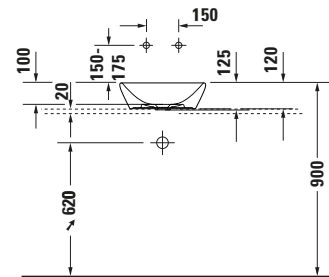

Aufsatzbecken

Basis Angaben

| | |
|-----------------|--|
| Langbezeichnung | Duravit D-Neo Aufsatzbecken 400 mm Weiß Hochglanz, Anzahl Hahnlöcher pro Waschplatz: 0 – 23714000701 |
|-----------------|--|

Beschreibungstexte

| | |
|--------------------|--|
| Ausschreibungstext | Duravit D-Neo Aufsatzbecken Weiß Hochglanz 400 mm, Designer: Bertrand Lejoly, Sanitärkeramik, Aufsatz, Ohne Überlauf, Position Ablauf: Mitte, Anzahl Becken: 1, Position Becken: Mitte, Position Hahnloch: n/a, Weiß Hochglanz, Geeignet für Möbel, CE-Kennzeichen-1: EN 14688, EAN Nr.: 4063382156273, Artikelgewicht: 7,3 kg, Durchmesser: 400 mm, Abmessungen (Breite / Länge x Tiefe / Breite x Höhe): 400 x 400 x 125 mm, WonderGliss, Artikel Nr.: 23714000701 |
|--------------------|--|