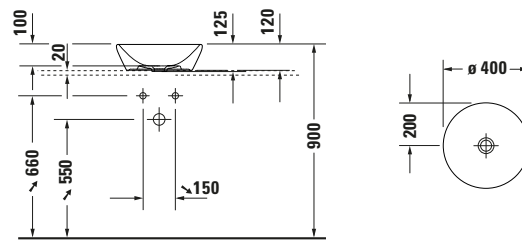

Aufsatzbecken

Basis Angaben

| | |
|-----------------|--|
| Langbezeichnung | Duravit D-Neo Aufsatzbecken 400 mm Weiß Hochglanz, Anzahl Hahnlöcher pro Waschplatz: 0 – 23714000701 |
|-----------------|--|

Beschreibungstexte

| | |
|--------------------|--|
| Ausschreibungstext | Duravit D-Neo Aufsatzbecken Weiß Hochglanz 400 mm, Designer: Bertrand Lejoly, Sanitärkeramik, Aufsatz, Ohne Überlauf, Position Ablauf: Mitte, Anzahl Becken: 1, Position Becken: Mitte, Position Hahnloch: n/a, Weiß Hochglanz, Geeignet für Möbel, CE-Kennzeichen-1: EN 14688, EAN Nr.: 4063382156273, Artikelgewicht: 7,3 kg, Durchmesser: 400 mm, Abmessungen (Breite / Länge x Tiefe / Breite x Höhe): 400 x 400 x 125 mm, WonderGliss, Artikel Nr.: 23714000701 |
|--------------------|--|