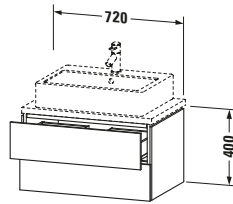

Konsolenwaschtischunterbau wandhängend

Basis Angaben	
Langbezeichnung	Duravit L-Cube Konsolenwaschtischunterbau wandhängend, Basalt Matt, Rechteckig, Anzahl Schubkästen: 2, Tip-on Technik – LC580604343

Spezifikationen	
Anzahl Schubkästen	2
Für Anzahl Waschtische	1
Compact	✓
Montagegrad	Montiert

Waschplatz	
Position Becken	Mitte

Montage	
Montageart	Konsolenmontage / Wandhängend / Wandmontage

Farbe	
Farbwert	Basalt
Glanzgrad	Matt

Front	
Farbwert Front	Basalt
Glanzgrad Front	Matt

Korpus	
Glanzgrad Korpus	Matt
Material Korpus	Hochverdichtete Dreischicht-Holzspanplatte
Oberfläche Korpus	Dekor

Griff	
Ausführung Griff	Grifflos

Features	
Tip-on Technik	✓
Einrichtungssystem	Optional
Selbsteinzug mit Dämpfung	✓
Siphonausschnitt	✓
Schürze	✓

Lieferumfang	
Montage	
Inkl. Befestigungsmaterial	✓

Technische Dokumentation	
Inkl. Montageanleitung	digital und gedruckt

Logistik	
Artikelgewicht	28,2 kg

Verkaufsverpackung	
Art Verkaufsverpackung	Karton
Menge / Verkaufsverpackung	1 Stk.
Ab Werk verpackt	✓
Breite Verkaufsverpackung inkl. Artikel	540 mm
Höhe Verkaufsverpackung inkl. Artikel	860 mm
Tiefe Verkaufsverpackung inkl. Artikel	510 mm
Gewicht Verkaufsverpackung inkl. Artikel	32 kg
Anzahl Packstücke	1

Vermaßung	
Breite / Länge	720 mm
Höhe	400 mm
Tiefe / Breite	477 mm
Min. Wandabstand	20 mm

Passende Produkte

Passende Artikel	
	Raumsparsiphon # 005076 Universal
	Einrichtungssystem Set # UV0501 Universal

Notwendige Artikel	
	Konsolle # LC101C L-Cube
	Konsolle # LC105C L-Cube
	Konsolle # LC100C L-Cube
	Konsolle # LC104C L-Cube