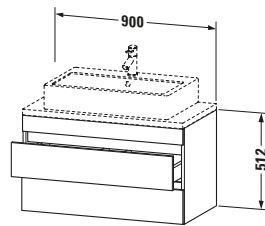

Konsolenwaschtischunterbau wandhängend

Basis Angaben	
Langbezeichnung	Duravit DuraStyle Konsolenwaschtischunterbau wandhängend, Taupe Matt, Rechteckig, Anzahl Schubkästen: 2 – DS530809118

Spezifikationen	
Anzahl Schubkästen	2
Für Anzahl Waschtische	1
Compact	✓
Montagegrad	Montiert

Waschplatz	
Position Becken	Mitte

Montage	
Montageart	Konsolenmontage / Wandhängend / Wandmontage

Farbe	
Farbwert	Taupe
Glanzgrad	Matt

Front	
Farbwert Front	Taupe
Glanzgrad Front	Matt

Korpus	
Glanzgrad Korpus	Matt
Material Korpus	Hochverdichtete Dreischicht-Holzspanplatte
Oberfläche Korpus	Dekor

Griff	
Ausführung Griff	Grifflos

Features	
Inneneinteilung	Optional
Selbsteinzug mit Dämpfung	✓
Siphonausschnitt	✓
Schürze	✓

Lieferumfang	
Montage	
Inkl. Befestigungsmaterial	✓
Technische Dokumentation	
Inkl. Montageanleitung	digital und gedruckt

Logistik	
Artikelgewicht	24,3 kg
Verkaufsverpackung	
Art Verkaufsverpackung	Karton
Menge / Verkaufsverpackung	1 Stk.
Ab Werk verpackt	✓
Breite Verkaufsverpackung inkl. Artikel	615 mm
Höhe Verkaufsverpackung inkl. Artikel	1060 mm
Tiefe Verkaufsverpackung inkl. Artikel	550 mm
Gewicht Verkaufsverpackung inkl. Artikel	28,5 kg
Anzahl Packstücke	1

Vermaßung	
Breite / Länge	900 mm
Höhe	512 mm
Tiefe / Breite	478 mm
Min. Wandabstand	20 mm

Passende Produkte	
Passende Artikel	
	Raumsparophon #005076 Universal
	Inneneinteilung #UV9846 Universal

Notwendige Artikel	
	Konsolle #DS101C DuraStyle
	Konsolle #DS105C DuraStyle
	Konsolle #DS100C DuraStyle
	Konsolle #DS104C DuraStyle

Weitere Informationen finden Sie hier

<https://pro.duravit.de/p/DS530809118>