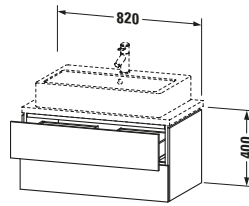

Konsolenwaschtischunterbau wandhängend

Basis Angaben	
Langbezeichnung	Duravit L-Cube Konsolenwaschtischunterbau wandhängend, Flanell Grau Seidenmatt, Rechteckig, Anzahl Schubkästen: 2, Tip-on Technik – LC580709090

Lieferumfang	
Montage	
Inkl. Befestigungsmaterial	✓
Technische Dokumentation	
Inkl. Montageanleitung	digital und gedruckt

Passende Produkte	
Passende Artikel	
	Raumsparsiphon # 005076 Universal
	Einrichtungssystem Set # UV0504 Universal

Spezifikationen	
Anzahl Schubkästen	2
Für Anzahl Waschtische	1
Compact	✓
Montagegrad	Montiert
Waschplatz	
Position Becken	Mitte
Montage	
Montageart	Konsolenmontage / Wandhängend / Wandmontage
Farbe	
Farbwert	Flanell Grau
Glanzgrad	Seidenmatt
Front	
Farbwert Front	Flanell Grau
Glanzgrad Front	Seidenmatt
Korpus	
Glanzgrad Korpus	Seidenmatt
Material Korpus	Hochverdichtete MDF-Platte
Oberfläche Korpus	Lack
Griff	
Ausführung Griff	Grifflos

Logistik	
Artikelgewicht	30,7 kg
Verkaufsverpackung	
Art Verkaufsverpackung	Karton
Menge / Verkaufsverpackung	1 Stk.
Ab Werk verpackt	✓
Breite Verkaufsverpackung inkl. Artikel	540 mm
Höhe Verkaufsverpackung inkl. Artikel	860 mm
Tiefe Verkaufsverpackung inkl. Artikel	510 mm
Gewicht Verkaufsverpackung inkl. Artikel	34 kg
Anzahl Packstücke	1

Notwendige Artikel	
	Konsole # LC101C L-Cube
	Konsole # LC105C L-Cube
	Konsole # LC100C L-Cube
	Konsole # LC104C L-Cube

Vermaßung	
Breite / Länge	820 mm
Höhe	400 mm
Tiefe / Breite	477 mm
Min. Wandabstand	20 mm

Weitere Informationen finden Sie hier

<https://pro.duravit.de/p/LC580709090>