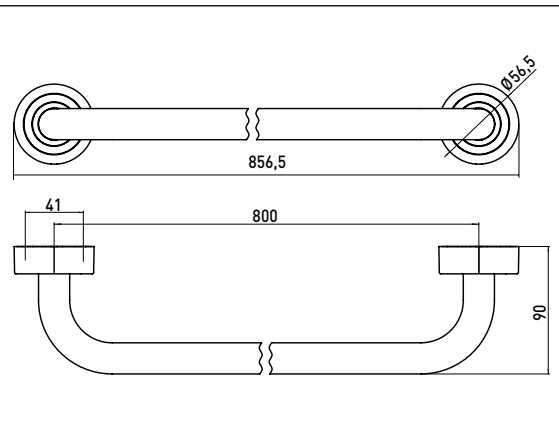

## PRODUKTINFORMATION

Badetuchhalter, 800 mm chrom

Art.-Nr.0760 001 80