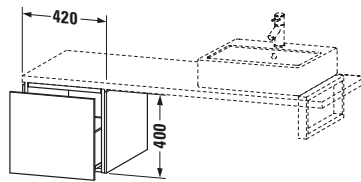

Unterschrank für Konsole

Basis Angaben	
Langbezeichnung	Duravit L-Cube Unterschrank für Konsole, Nussbaum gebürstet Matt, Rechteckig, Anzahl Auszüge: 1, Tip-on Technik – LC583106969
Artikel Nr.	LC583106969

Lieferumfang	
Montage	
Inkl. Befestigungsmaterial	✓
Technische Dokumentation	
Inkl. Montageanleitung	digital und gedruckt

Weitere Informationen finden Sie hier

<https://pro.duravit.de/p/LC583106969>

Spezifikationen	
Anzahl Auszüge	1
Montagegrad	Montiert
Montage	
Montageart	Konsolenmontage / Wandhängend / Wandmontage
Farbe	
Farbwert	Nussbaum gebürstet
Glanzgrad	Matt
Front	
Farbwert Front	Nussbaum gebürstet
Glanzgrad Front	Matt
Material Front	Hochverdichtete Dreischicht-Holzspanplatte
Korpus	
Farbwert Korpus	Nussbaum gebürstet
Glanzgrad Korpus	Matt
Material Korpus	Hochverdichtete Dreischicht-Holzspanplatte
Oberfläche Korpus	Echtholz furnier
Griff	
Ausführung Griff	Grifflos

Features	
Tip-on Technik	✓
Selbsteinzug mit Dämpfung	✓

Logistik	
Artikelgewicht	17 kg
Verkaufsverpackung	
Art Verkaufsverpackung	Karton
Menge / Verkaufsverpackung	1 Stk.
Ab Werk verpackt	✓
Breite Verkaufsverpackung inkl. Artikel	620 mm
Höhe Verkaufsverpackung inkl. Artikel	460 mm
Tiefe Verkaufsverpackung inkl. Artikel	550 mm
Gewicht Verkaufsverpackung inkl. Artikel	21 kg
Anzahl Packstücke	1

Passende Produkte	
Notwendige Artikel	
	Konsole # LC103C L-Cube
	Konsole # LC107C L-Cube
	Konsole # LC102C L-Cube
	Konsole # LC106C L-Cube

Vermaßung	
Breite / Länge	420 mm
Höhe	400 mm
Tiefe / Breite	547 mm
Min. Wandabstand	20 mm