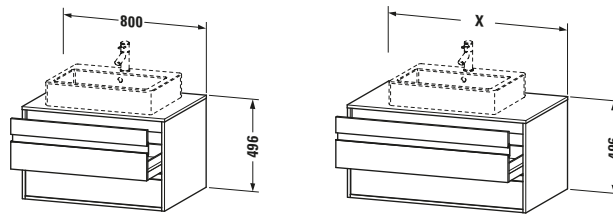

Konsolenwaschtischunterbau wandhängend

Basis Angaben	
Langbezeichnung	Duravit Ketho Konsolenwaschtischunterbau wandhängend, Eiche Natur Matt, Rechteckig, Anzahl Ausschnitte: 1, Anzahl Schubkästen: 2 – KT665403030

Spezifikationen	
Anzahl Ausschnitte	1
Anzahl Schubkästen	2
Für Anzahl Waschtische	1
Montagegrad	Montiert
Waschplatz	
Position Becken	Mitte
Montage	
Montageart	Wandhängend / Wandmontage
Farbe	
Farbwert	Eiche Natur
Glanzgrad	Matt
Front	
Farbwert Front	Eiche Natur
Glanzgrad Front	Matt
Korpus	
Glanzgrad Korpus	Matt
Material Korpus	Hochverdichtete Dreischicht-Holzspanplatte
Oberfläche Korpus	Dekor
Konsole	
Farbwert Konsole	Eiche Natur
Glanzgrad Konsole	Matt
Material Konsole	Hochverdichtete Dreischicht-Holzspanplatte
Oberfläche Konsole	Dekor
Griff	
Ausführung Griff	Griffleiste
Anzahl Griffe	2
Farbwert Griff	Silber

Features	
Selbsteinzug mit Dämpfung	✓
Siphonausschnitt	✓
Schürze	✓
Hahnlochbohrungen möglich	✓

Lieferumfang	
Inkl. Konsolenplatte	✓
Montage	
Inkl. Befestigungsmaterial	✓
Technische Dokumentation	
Inkl. Montageanleitung	digital und gedruckt

Vermaßung	
Breite / Länge	800 mm
Höhe	496 mm
Tiefe / Breite	550 mm
Min. Wandabstand	0 mm

Passende Produkte	
Passende Artikel	
	Raumsparsiphon # 005076 Universal

Ketho # KT665403030

Design by Christian Werner