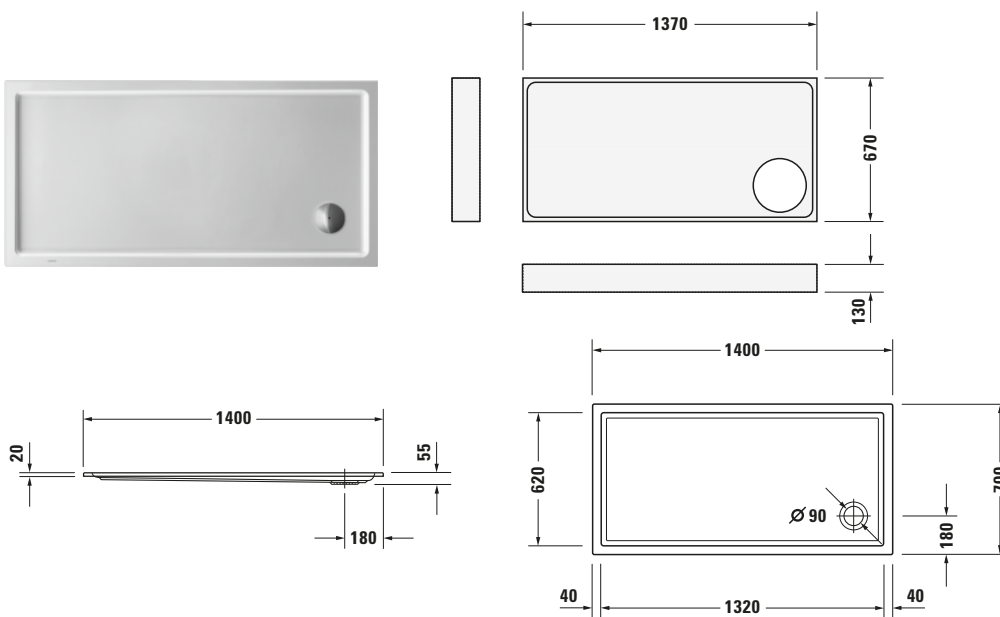

Duschwanne

Basis Angaben	
Langbezeichnung	Duravit Starck Slimline Duschwanne 1400x700 mm Weiß, Ecke links, Ecke rechts, Material: Sanitäracryl, Rechteckig – 720124000000000

Spezifikationen	
Form	Rechteckig
Farbe	
Farbwert	Weiß
Glanzgrad	Glänzend
Material	
Material	Sanitäracryl
Montage	
Einbauart	Ecke rechts / Ecke links
Ablauf	
Position Ablauf	Ecke

Lieferumfang	
Technische Dokumentation	
Inkl. Montageanleitung	digital und gedruckt
Inkl. Pflegeanleitung	ohne

Vermaßung	
Breite / Länge	1400 mm
Tiefe / Breite	700 mm
Min. Höhe mit Füßen	185 mm
Max. Höhe mit Füßen	265 mm
Höhe mit Wannenträger	205 mm
Durchmesser Ablaufloch	90 mm

Logistik	
Artikelgewicht	25,6 kg

Passende Produkte	
Passende Artikel	
	Schallschutz-Set # 791369000000000 Universal
	Duschwannenablauf # 7902690000001000 Universal
	Duschwannenablauf # 7902690000000000 Universal
	Duschwannenablauf # 7902630000001000 Universal
	Duschwannenablauf # 7902630000000000 Universal
	Wandprofil # 7901260000000000 Universal
	Wannenanker # 7901030000000000 Universal
	Fußgestell # 7901000000000000 Universal

Beschreibungstexte

Ausschreibungstext	Duravit Starck Slimline Duschwanne Weiß, Designer: Philippe Starck, Form: Recht- eckig, Sanitäracryl, Einbauart: Ecke rechts, Ecke links, Po- sition Ablauf: Ecke, CE-Kennzeichen-1: EN 14527, EAN Nr.: 4021534892721, Arti- kelgewicht: 25,6 kg, Innentiefe: 35 mm, Ab- messungen (Breite / Länge x Tiefe / Breite x Höhe): 1400 x 700 x 55 mm, Artikel Nr.: 72012400000000, Passende Artikel: Wandprofil, Dusch- wannenträger, Schall- schutz-Set, Dusch- wannenablauf, Wan- nenanker, Fußgestell; Artikel Nr.: 79011200000000, 79148700000000, 79136900000000, 79026900000100, 79026900000000, 79026300000100, 79026300000000, 79012600000000, 79010300000000, 79010000000000; Modell Nr.: 790112, 791487, 791369, 790269, 790263, 790126, 790103, 790100
--------------------	---