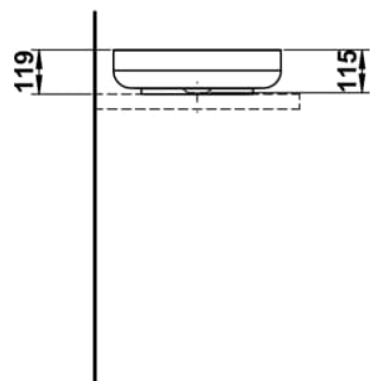

TECHNISCHE ZEICHNUNGEN