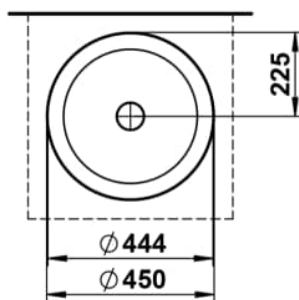

TECHNISCHE ZEICHNUNGEN