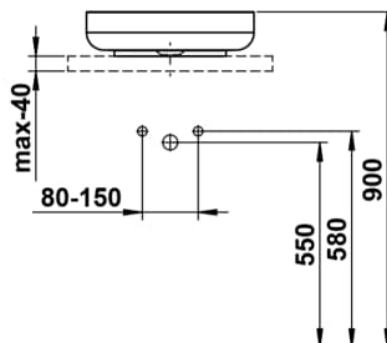

TECHNISCHE ZEICHNUNGEN