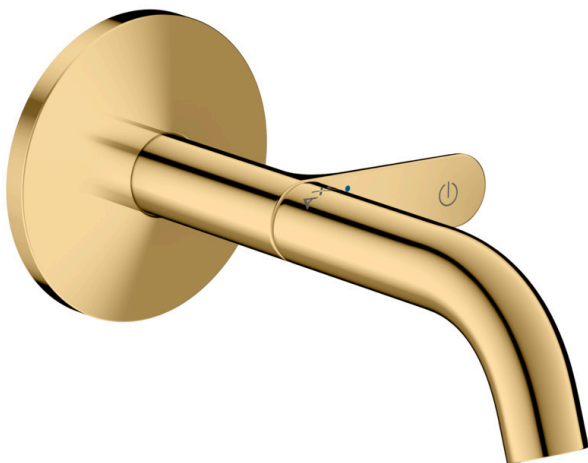

AXOR One

Waschtischmischer Unterputz für Wandmontage Select mit Auslauf 160 mm

Oberfläche: **Polished Gold Optic** Artikelnummer: **48180990**

Beschreibung

Merkmale

- besteht aus: Waschtischmischer Unterputz für Wandmontage, Ablaufgarnitur
- Ausladung: 160 mm
- Griffvariante: Select
- Strahlart: Normalstrahl
- maximale Durchflussmenge bei 3 bar: 5 l/min
- Select Kartusche mit Temperaturverstellung
- Ein-/Ausschalten über Select-Griff
- für Durchlauferhitzer geeignet
- unverschleißbare Ablaufgarnitur
- Anschlussart: Grundkörper
- Anschlussgröße: DN15
- EU-Taxonomie: max. 6 l/min - wesentlicher Beitrag (SC) möglich

Technologie

Produktabbildung

Maßzeichnung

Durchflussdiagramm