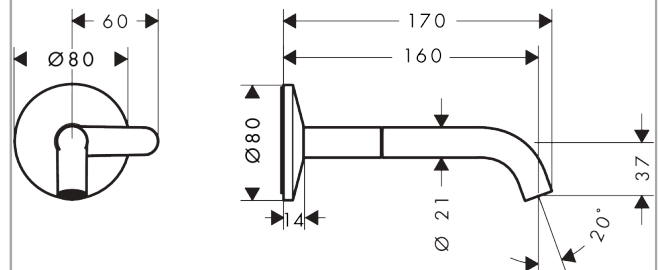

AXOR One

Waschtischmischer Unterputz für Wandmontage Select mit Auslauf 160 mm

Oberfläche: **Polished Gold Optic** Artikelnummer: **48180990**

Beschreibung

Merkmale

- besteht aus: Waschtischmischer Unterputz für Wandmontage, Ablaufgarnitur
- Ausladung: 160 mm
- Griffvariante: Select
- Strahlart: Normalstrahl
- maximale Durchflussmenge bei 3 bar: 5 l/min
- Select Kartusche mit Temperaturverstellung
- Ein-/Ausschalten über Select-Griff
- für Durchlauferhitzer geeignet
- unverschleißbare Ablaufgarnitur
- Anschlussart: Grundkörper
- Anschlussgröße: DN15
- EU-Taxonomie: max. 6 l/min - wesentlicher Beitrag (SC) möglich

Technologie

Produktabbildung

Maßzeichnung

Durchflussdiagramm