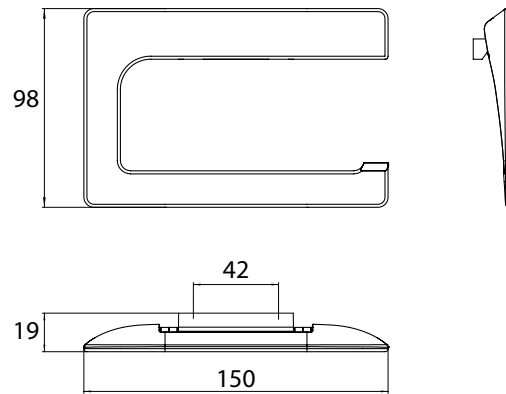

PRODUKTINFORMATION

Papierhalter chrom

Art.-Nr.1600 001 01