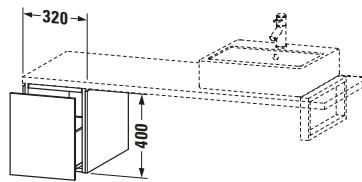

L-Cube # LC583004040

Design by Christian Werner

Unterschrank für Konsole

Basis Angaben	
Langbezeichnung	Duravit L-Cube Unterschrank für Konsole, Schwarz Hochglanz, Rechteckig, Anzahl Auszüge: 1, Tip-on Technik – LC583004040
Artikel Nr.	LC583004040

Lieferumfang	
Montage	
Inkl. Befestigungsmaterial	✓
Technische Dokumentation	
Inkl. Montageanleitung	digital und gedruckt

Weitere Informationen finden Sie hier

<https://pro.duravit.de/p/LC583004040>

Spezifikationen	
Anzahl Auszüge	1
Montagegrad	Montiert
Montage	
Montageart	Konsolenmontage / Wandhängend / Wandmontage
Farbe	
Farbwert	Schwarz
Glanzgrad	Hochglanz
Front	
Farbwert Front	Schwarz
Glanzgrad Front	Hochglanz
Material Front	Hochverdichtete MDF-Platte
Korpus	
Farbwert Korpus	Schwarz
Glanzgrad Korpus	Hochglanz
Material Korpus	Hochverdichtete MDF-Platte
Oberfläche Korpus	Lack
Griff	
Ausführung Griff	Grifflos

Features	
Tip-on Technik	✓
Selbststeinzug mit Dämpfung	✓

Logistik	
Artikelgewicht	16,9 kg
Verkaufsverpackung	
Art Verkaufsverpackung	Karton
Menge / Verkaufsverpackung	1 Stk.
Ab Werk verpackt	✓
Breite Verkaufsverpackung inkl. Artikel	405 mm
Höhe Verkaufsverpackung inkl. Artikel	460 mm
Tiefe Verkaufsverpackung inkl. Artikel	445 mm
Gewicht Verkaufsverpackung inkl. Artikel	19 kg
Anzahl Packstücke	1

Passende Produkte	
Notwendige Artikel	
	Konsole # LC103C L-Cube
	Konsole # LC107C L-Cube
	Konsole # LC102C L-Cube
	Konsole # LC106C L-Cube

Vermaßung	
Breite / Länge	320 mm
Höhe	400 mm
Tiefe / Breite	547 mm
Min. Wandabstand	20 mm

Alle Zeichnungen enthalten alle notwendigen Maße (mm), die den üblichen Toleranzen unterliegen. Exakte Maße können nur am Produkt abgenommen werden.