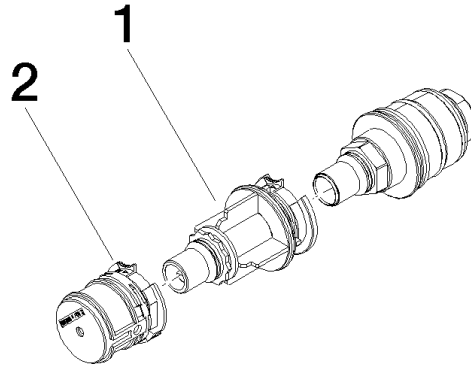

90 15 02 065 00 90

Thermostatkartusche mit Reglereinheit Ø 44 x 147 mm -

ERSATZTEILE

90 15 02 065 00 90

Thermostatkartusche mit Reglereinheit Ø 44 x 147 mm -

ERSATZTEILE

90 15 02 065 00 90

90 15 02 065 00 90

**Ersatzteilstückliste**

Nr.	Artikelnummer	Benennung	Verbaumenge	Lieferzeit
1	12 178 970 90	Verlängerung 46 mm -	1,00	2
2	90 30 40 010 00 90	Regler für Thermostatkartuschen -	1,00	2