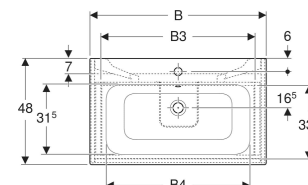

# Geberit Renova Plan Set Möbelwaschtisch schmaler Rand, mit Unterschrank, zwei Schubladen

## TECHNISCHE DATEN

Werkstoff

Sanitärkeramik /  
Hochverdichtete Dreischicht-  
Holzspanplatte

Schubladenbelastung max.

20 kg

Art.-Nr.	Farbe / Oberfläche	Hainloch	Überlauf	B cm	B1 cm	B2 cm	B3 cm	B4 cm	Breite Waschtisch cm	H cm	T cm	VE1 St.
504.040.JR.8 * Neu	Waschtisch: weiß / KeraTect Korpus, Front: Nussbaum hickory / Melamin Holzstruktur	mittig	sichtbar, symmetrisch	80	78.8	73.4	69.8	74	80	62.1	48	1