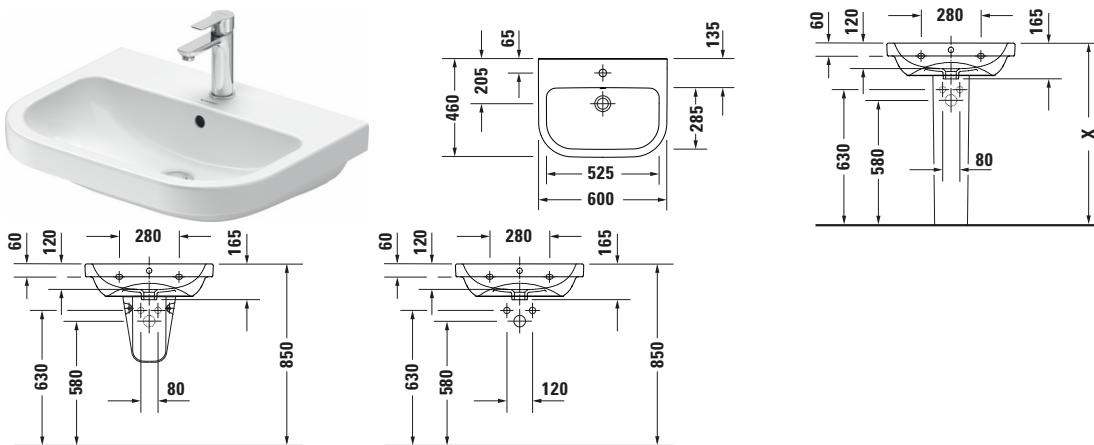

Waschtisch

Basis Angaben	
Langbezeichnung	Duravit D-Code Waschtisch 600 mm Weiß Hochglanz, Hahnlochbank, Anzahl Hahnlöcher pro Waschplatz: 1, Über- lauf – 2398600000

Passende Produkte	
Passende Artikel	
	Push-open Ventil # 005052 Universal
	Halbsäule # 085718 D-Code

Weitere Informationen finden Sie hier

<https://pro.duravit.de/p/2398600000>

Spezifikationen	
Farbe	
Farbwert	Weiß
Innenfarbe	Weiß
Aussenfarbe	Weiß
Glanzgrad	Hochglanz
Glanzgrad Innen	Hochglanz
Glanzgrad Außen	Hochglanz
Überlauf	
Überlauf	✓
Waschplatz	
Anzahl Hahnlöcher pro Waschplatz	1
Material	
Material	Keramik

Features	
Waschplatz	
Hahnlochbank	✓
Waschtisch	
Von unten glasiert	✓

Logistik	
Artikelgewicht	17 kg

Beschreibungstexte	
Ausschreibungstext	Duravit D-Code Waschtisch Weiß Hochglanz 600 mm, Designer: sieger de- sign, Sanitärkeramik, Wandhängend, Über- lauf, Position Ablauf: Mitte, Von unten glasiert, Anzahl Becken: 1, Position Becken: Mit- te, Position Hahnloch: Mitte, Weiß Hoch- glanz, Geeignet für Halbsäule, Geeignet für Standsäule, Hahn- lochbank, CE-Kenn- zeichen-1: EN 14688, EAN Nr.: 4067116338393, Arti- kelgewicht: 17 kg, Be- ckenbreite: 525 mm, Beckentiefe: 120 mm, Abmessungen (Brei- te / Länge x Tiefe / Breite x Höhe): 600 x 460 x 165 mm, Artikel Nr.: 2398600000