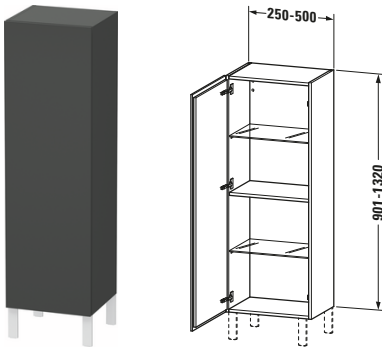

L-Cube # LC1190L4949

Design by Christian Werner

Halbhochschrank

Basis Angaben	
Langbezeichnung	Duravit L-Cube Halbhochschrank Individual, Graphit Matt, Rechteckig, Anzahl Türen: 1 – LC1190L4949
Artikel Nr.	LC1190L4949

Spezifikationen	
Tür	
Anzahl Türen	1
Türanschlag	Links
Böden	
Anzahl Glasfachböden	2
Anzahl Holzfachböden	1
Montage	
Montageart	Wandhängend / Wandmontage
Montagegrad	Montiert
Farbe	
Farbwert	Graphit
Glanzgrad	Matt
Front	
Farbwert Front	Graphit
Glanzgrad Front	Matt
Material Front	Hochverdichtete Dreischicht-Holzspanplatte
Korpus	
Farbwert Korpus	Graphit
Glanzgrad Korpus	Matt
Material Korpus	Hochverdichtete Dreischicht-Holzspanplatte
Oberfläche Korpus	Dekor
Griff	
Ausführung Griff	Grifflos

Features	
Automatiktürscharnier mit Dämpfung	✓
Füße	Optional

Lieferumfang	
Montage	
Inkl. Befestigungsmaterial	✓
Technische Dokumentation	
Inkl. Montageanleitung	digital und gedruckt

Logistik	
Artikelgewicht	34 kg
Verkaufsverpackung	
Art Verkaufsverpackung	Karton
Menge / Verkaufsverpackung	1 Stk.
Ab Werk verpackt	✓
Breite Verkaufsverpackung inkl. Artikel	550 mm
Höhe Verkaufsverpackung inkl. Artikel	1345 mm
Tiefe Verkaufsverpackung inkl. Artikel	410 mm
Gewicht Verkaufsverpackung inkl. Artikel	34 kg
Anzahl Packstücke	1

Passende Produkte	
Passende Artikel	
	Sockelfuß # UV9993 Universal
	Sockelfuß # UV9991 Universal

Vermaßung	
Breite / Länge	250 mm
Min. Variable Breite / Länge	250 mm
Max. Variable Breite / Länge	500 mm
Höhe	901 mm
Tiefe / Breite	200 mm
Min. Wandabstand	50 mm
Min. Abstand Anbau Möbel	50 mm