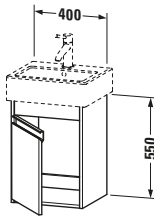

Ketho # KT6630R2121

Design by Christian Werner

Waschtischunterbau wandhängend

Basis Angaben	
Langbezeichnung	Duravit Ketho Waschtischunterbau wandhängend, Nussbaum dunkel Matt, Rechteckig, Anzahl Türen: 1 – KT6630R2121

Spezifikationen	
Tür	
Anzahl Türen	1
Türanschlag	Rechts
Für Anzahl Waschtische	1
Montagegrad	Montiert
Waschplatz	
Position Becken	Mitte
Montage	
Montageart	Montage unter Waschtisch / Wandhängend / Wandmontage
Farbe	
Farbwert	Nussbaum dunkel
Glanzgrad	Matt
Front	
Farbwert Front	Nussbaum dunkel
Glanzgrad Front	Matt
Korpus	
Glanzgrad Korpus	Matt
Material Korpus	Hochverdichtete Dreischicht-Holzspanplatte
Oberfläche Korpus	Dekor
Griff	
Ausführung Griff	Griffleiste
Anzahl Griffe	1
Farbwert Griff	Silber

Features	
Automatiktürscharnier mit Dämpfung	✓

Lieferumfang	
Montage	
Inkl. Befestigungsmaterial	✓
Technische Dokumentation	
Inkl. Montageanleitung	digital und gedruckt

Logistik	
Artikelgewicht	15 kg
Verkaufsverpackung	
Art Verkaufsverpackung	Karton
Menge / Verkaufsverpackung	1 Stk.
Ab Werk verpackt	✓
Breite Verkaufsverpackung inkl. Artikel	440 mm
Höhe Verkaufsverpackung inkl. Artikel	700 mm
Tiefe Verkaufsverpackung inkl. Artikel	400 mm
Gewicht Verkaufsverpackung inkl. Artikel	17,5 kg
Anzahl Packstücke	1

Vermaßung	
Breite / Länge	400 mm
Höhe	550 mm
Tiefe / Breite	320 mm
Min. Wandabstand	20 mm

Passende Produkte	
Passende Artikel	
	Handwaschbecken # 070445 Vero
Notwendige Artikel	
	Handwaschbecken # 070445 Vero

Weitere Informationen finden Sie hier

<https://pro.duravit.de/p/KT6630R2121>