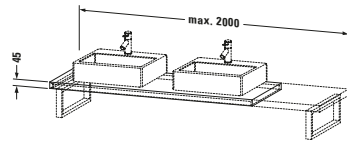

Konsole

Basis Angaben	
Langbezeichnung	Duravit L-Cube Konsole, Leinen Matt, Rechteckig, Anzahl Ausschnitte: 1 – LC102C07575
Artikel Nr.	LC102C07575

Spezifikationen	
Anzahl Ausschnitte	1
Oberfläche	Dekor
Oberflächenbehandlung	Direktbeschichtet

Montage	
Montageart	Wandmontage
Einbauart	Vorwand

Farbe	
Farbwert	Leinen
Glanzgrad	Matt

Material	
Material	Hochverdichtete Dreischicht-Holzspanplatte

Waschplatz	
Position Becken	Links / Rechts / Mitte
Anzahl Waschplätze	1

Features	
Hahnlochbohrungen möglich	✓

Lieferumfang	
Technische Dokumentation	
Inkl. Montageanleitung	digital und gedruckt

Logistik	
Artikelgewicht	19 kg
Verkaufsverpackung	
Art Verkaufsverpackung	Karton
Menge / Verkaufsverpackung	1 Stk.
Ab Werk verpackt	✓
Breite Verkaufsverpackung inkl. Artikel	615 mm
Höhe Verkaufsverpackung inkl. Artikel	2080 mm
Tiefe Verkaufsverpackung inkl. Artikel	140 mm
Gewicht Verkaufsverpackung inkl. Artikel	19 kg
Anzahl Packstücke	1

Vermaßung	
Breite / Länge	800 mm
Min. Variable Breite / Länge	800 mm
Max. Variable Breite / Länge	2000 mm
Höhe	45 mm
Tiefe / Breite	550 mm

Weitere Informationen finden Sie hier

<https://pro.duravit.de/p/LC102C07575>
Passende Produkte