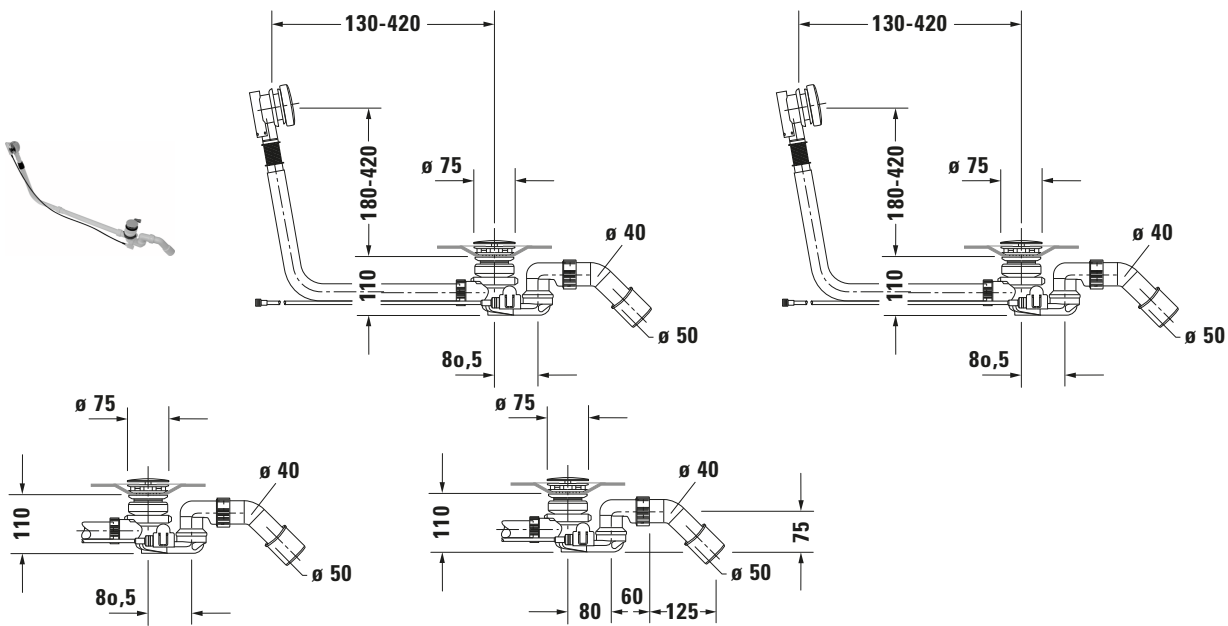

# Universal # 791226000001000

Ab- und Überlaufgarnitur mit Zulauf

Basis Angaben	
Langbezeichnung	Duravit Ab- und Überlaufgarnitur mit Zulauf Chrom – 791226000001000

Logistik	
Artikelgewicht	1,5 kg
Verkaufsverpackung	
Art Verkaufsverpackung	Karton
Menge / Verkaufsverpackung	1 Stk.
Ab Werk verpackt	✓
Breite Verkaufsverpackung inkl. Artikel	127 mm
Höhe Verkaufsverpackung inkl. Artikel	597 mm
Tiefe Verkaufsverpackung inkl. Artikel	240 mm
Gewicht Verkaufsverpackung inkl. Artikel	1,8 kg
Anzahl Packstücke	1

Passende Produkte	
Notwendige Artikel	
	Badewanne # 7003900000000000 Paiova 5
	Badewanne # 7003910000000000 Paiova 5
	Badewanne # 7003920000000000 Paiova 5
	Badewanne # 7003930000000000 Paiova 5

Vermaung	
Breite / Lange	460 mm
Hohe	570 mm
Tiefe / Breite	80 mm