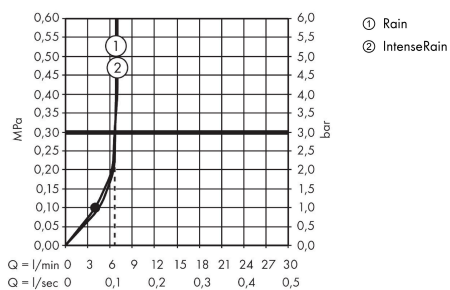

Vernis Blend

Handbrause 100 Vario EcoSmart

Oberfläche: **Matt Black** Artikelnummer: **26340670**

Beschreibung

Merkmale

- Brausekopfgrösse: 100 mm
- Strahlart: Rain, IntenseRain
- Strahlartenumstellung durch drehbare Strahlscheibe
- Oberfläche Strahlscheibe: reinigungsfreundliche Strahlscheibe aus Kunststoff
- Maximale Durchflussmenge bei 3 bar: 6,7 l/min
- Mindestfliessdruck: 1 bar
- mit innenliegender Wasserführung
- ausspülbare Siebdichtung
- Anschlussgewinde: G 1/2
- Geräuschgruppe: I
- Durchflussklasse: Z
- P-IX 38769/IZ

Artikeldetails

Preis exkl. MwSt.

33.10 CHF

Technologie

Produktabbildung

Maßzeichnung

Durchflussdiagramm

Die Verbrauchswerte wurden praxisnah mit den dazugehörigen Armaturen (Thermostat/Mischer/Unterputzventil) gemessen.