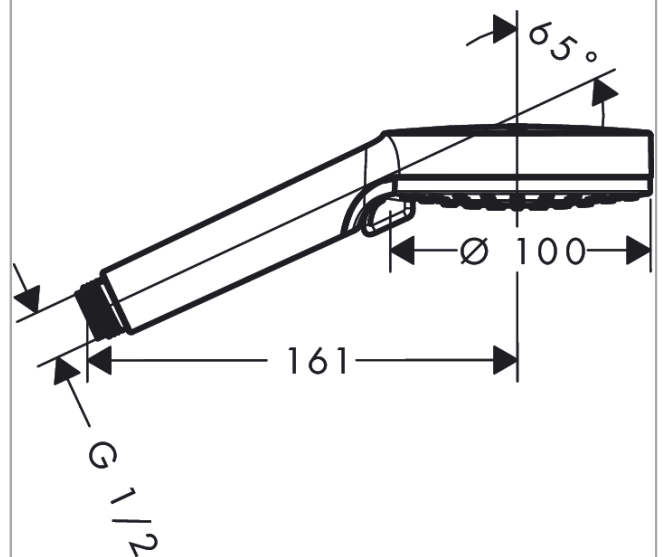

Vernis Blend

Handbrause 100 Vario EcoSmart

Oberfläche: **Matt Black** Artikelnummer: **26340670**

Beschreibung

Merkmale

- Brausekopfgrösse: 100 mm
- Strahlart: Rain, IntenseRain
- Strahlartenumstellung durch drehbare Strahlscheibe
- Oberfläche Strahlscheibe: reinigungsfreundliche Strahlscheibe aus Kunststoff
- Maximale Durchflussmenge bei 3 bar: 6,7 l/min
- Mindestfliessdruck: 1 bar
- mit innenliegender Wasserführung
- ausspülbare Siebdichtung
- Anschlussgewinde: G 1/2
- Geräuschgruppe: I
- Durchflussklasse: Z
- P-IX 38769/IZ

Artikeldetails

Preis exkl. MwSt.

33.10 CHF

Technologie

Produktabbildung

Maßzeichnung

Durchflussdiagramm

Die Verbrauchswerte wurden praxisnah mit den dazugehörigen Armaturen (Thermostat/Mischer/Unterputzventil) gemessen.