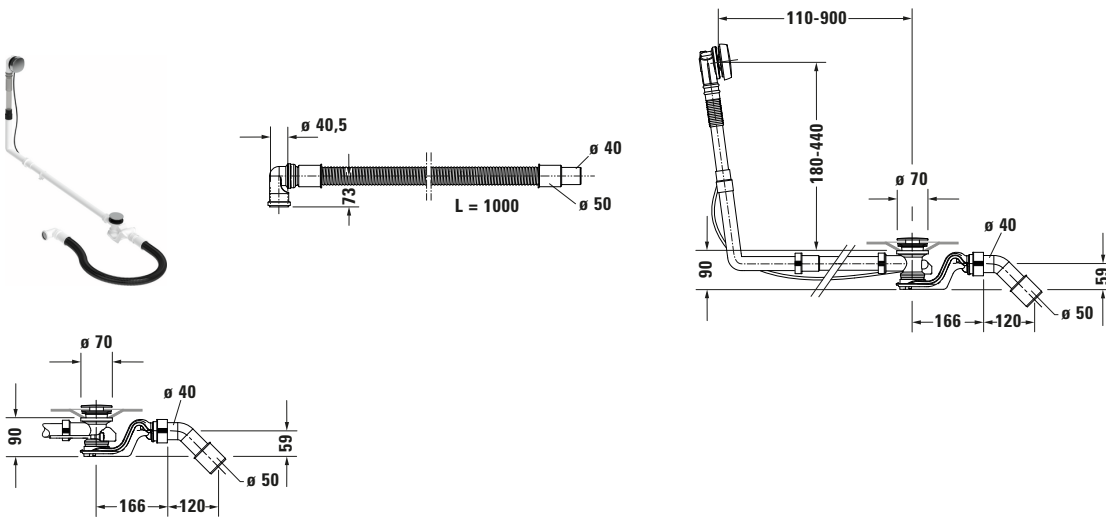

Universal # 792210000001000

Ab- und Überlaufgarnitur

Basis Angaben

Langbezeichnung	Duravit Ab- und Überlaufgarnitur Chrom – 792210000001000
-----------------	--

Passende Produkte

Passende Artikel

Passende Artikel finden Sie auf unserer Webseite.

Spezifikationen

Ablauf

Ablaufleistung nach DIN EN 274	60 l/min
Abgang	waagrecht

Überlauf

Überlaufleistung	36 l/min
Sperrwasserhöhe	50 mm

Farbe

Farbwert	Chrom
Glanzgrad	Glänzend

Weitere Informationen finden Sie hier

<https://pro.duravit.de/p/792210000001000>

Features

Abflussrohr drehbar	✓
---------------------	---

Lieferumfang

Inkl. flexibler Ablaufschlauch	✓
--------------------------------	---

Montage

Inkl. Befestigungsmaterial	✓
----------------------------	---

Technische Dokumentation

Inkl. Montageanleitung	digital und gedruckt
------------------------	----------------------

Logistik

Artikelgewicht	1,25 kg
----------------	---------