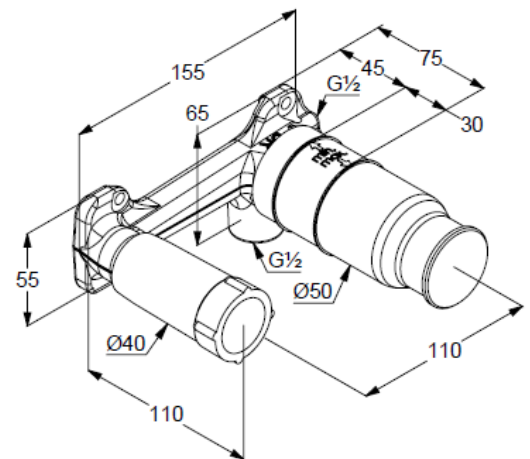

Technische Daten/ Technical Data

KLUDI
Unterputz-Waschtisch-2-Loch-Wand-Armatur
Unterputz-Rohbau-Set
DN 15

Artikel- Nr.: 38241

Artikeltext
Hersteller KLUDI GmbH & Co. KG
Typ: KLUDI
Unterputz-Waschtisch-2-Loch-Wand-Armatur
Artikel- Nr.: 38241

Unterputz-Waschtisch-2-Loch-Wand-Armatur
Unterputz-Rohbau-Set
Einhebelmischer
für Wandeinbau
vertikale Wandmontage
mit Rohbau-Schutzkappe
ohne Feinbauset
vertikale Wandmontage
Keramik-Kartusche mit Heißwasserbegrenzung
Durchflussmenge bei 3 bar 15 l/min.

Produktabbildung/ Product picture

Maßzeichnung/ Dimensional drawing

Durchfluss/ Flow rate