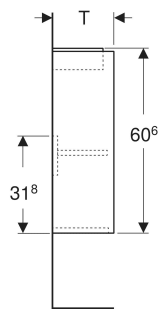

Geberit Renova Compact Unterschrank für Handwaschbecken, mit einer Tür, verkürzte Ausladung

EIGENSCHAFTEN

- Holz aus nachhaltiger Forstwirtschaft mit zertifizierter Herkunft
- Wandhängend
- Verkürzte Ausladung
- Mit einer Tür
- Anschlagseite links oder rechts
- Griffmulde zum Öffnen
- Tür mit Dämpfungsmechanismus
- Mit einem versetzbaren Einlegeboden

- Seidenmatte Oberflächen mit Anti-Fingerabdruck-Beschichtung
- Feuchtigkeitsbeständig
- Vormontiert geliefert

TECHNISCHE DATEN

Werkstoff

Hochverdichtete Dreischicht-Holzspanplatte

LIEFERUMFANG

- Unterschrank für Handwaschbecken
- Einlegeboden
- Befestigungsmaterial

ZUBEHÖR

- Geberit Magnethalter
- Geberit Set Füße schmal

Art.-Nr.	Farbe / Oberfläche	B cm	B1 cm	B2 cm	Breite Waschtisch cm	H cm	T cm	T1 cm	Tür	VE1 St.
504.082.01.1 Neu	weiß / lackiert seidenglänzend	45.7	40.3	42.5	50	60.6	22.7	19.2	Anschlag links oder rechts	1