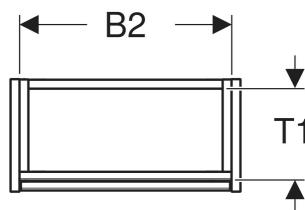

Geberit Renova Compact Unterschrank für Handwaschbecken, mit einer Tür, verkürzte Ausladung

EIGENSCHAFTEN

- Holz aus nachhaltiger Forstwirtschaft mit zertifizierter Herkunft
- Wandhängend
- Verkürzte Ausladung
- Mit einer Tür
- Anschlagseite links oder rechts
- Griffmulde zum Öffnen
- Tür mit Dämpfungsmechanismus
- Mit einem versetzbaren Einlegeboden

- Seidenmatte Oberflächen mit Anti-Fingerabdruck-Beschichtung
- Feuchtigkeitsbeständig
- Vormontiert geliefert

TECHNISCHE DATEN

Werkstoff

Hochverdichtete Dreischicht-Holzspanplatte

LIEFERUMFANG

- Unterschrank für Handwaschbecken
- Einlegeboden
- Befestigungsmaterial

ZUBEHÖR

- Geberit Magnethalter
- Geberit Set Füße schmal

Art.-Nr.	Farbe / Oberfläche	B cm	B1 cm	B2 cm	Breite Waschtisch cm	H cm	T cm	T1 cm	Tür	VE1 St.
504.082.01.1 Neu	weiß / lackiert seidenglänzend	45.7	40.3	42.5	50	60.6	22.7	19.2	Anschlag links oder rechts	1