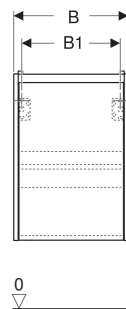

Geberit Renova Compact Unterschrank für Handwaschbecken, mit einer Tür, verkürzte Ausladung

EIGENSCHAFTEN

- Holz aus nachhaltiger Forstwirtschaft mit zertifizierter Herkunft
- Wandhängend
- Verkürzte Ausladung
- Mit einer Tür
- Anschlagseite links oder rechts
- Griffmulde zum Öffnen
- Tür mit Dämpfungsmechanismus
- Mit einem versetzbaren Einlegeboden

- Seidenmatte Oberflächen mit Anti-Fingerabdruck-Beschichtung
- Feuchtigkeitsbeständig
- Vormontiert geliefert

TECHNISCHE DATEN

Werkstoff

Hochverdichtete Dreischicht-Holzspanplatte

LIEFERUMFANG

- Unterschrank für Handwaschbecken
- Einlegeboden
- Befestigungsmaterial

ZUBEHÖR

- Geberit Magnethalter
- Geberit Set Füße schmal

Art.-Nr.	Farbe / Oberfläche	B cm	B1 cm	B2 cm	Breite Waschtisch cm	H cm	T cm	T1 cm	Tür	VE1 St.
504.082.01.1 Neu	weiß / lackiert seidenglänzend	45.7	40.3	42.5	50	60.6	22.7	19.2	Anschlag links oder rechts	1