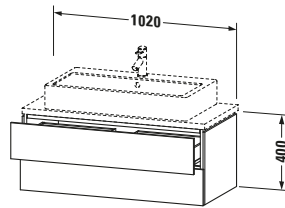

Konsolenwaschtischunterbau wandhängend

Basis Angaben	
Langbezeichnung	Duravit L-Cube Konsolenwaschtischunterbau wandhängend, Weiß Hochglanz, Rechteckig, Anzahl Schubkästen: 2, Tip-on Technik – LC580908585

Lieferumfang	
Montage	
Inkl. Befestigungsmaterial	✓
Technische Dokumentation	
Inkl. Montageanleitung	digital und gedruckt

Passende Produkte	
Passende Artikel	
	Raumspar-Siphon # 005076 Universal
	Einrichtungssystem Set # UV0507 Universal

Spezifikationen	
Anzahl Schubkästen	2
Für Anzahl Waschtische	1
Compact	✓
Montagegrad	Montiert

Logistik	
Artikelgewicht	33,7 kg
Verkaufsverpackung	
Art Verkaufsverpackung	Karton
Menge / Verkaufsverpackung	1 Stk.
Ab Werk verpackt	✓
Breite Verkaufsverpackung inkl. Artikel	540 mm
Höhe Verkaufsverpackung inkl. Artikel	1060 mm
Tiefe Verkaufsverpackung inkl. Artikel	510 mm
Gewicht Verkaufsverpackung inkl. Artikel	37 kg
Anzahl Packstücke	1

Notwendige Artikel	
	Konsolle # LC101C L-Cube
	Konsolle # LC105C L-Cube
	Konsolle # LC100C L-Cube
	Konsolle # LC104C L-Cube

Waschplatz	
Position Becken	Mitte

Montage	
Montageart	Konsolenmontage / Wandhängend / Wandmontage

Farbe	
Farbwert	Weiß
Glanzgrad	Hochglanz

Front	
Farbwert Front	Weiß
Glanzgrad Front	Hochglanz

Korpus	
Glanzgrad Korpus	Hochglanz
Material Korpus	Hochverdichtete MDF-Platte
Oberfläche Korpus	Lack

Griff	
Ausführung Griff	Grifflos

Vermaßung	
Breite / Länge	1020 mm
Höhe	400 mm
Tiefe / Breite	477 mm
Min. Wandabstand	20 mm

Weitere Informationen finden Sie hier

<https://pro.duravit.de/p/LC580908585>

Features	
Tip-on Technik	✓
Einrichtungssystem	Optional
Selbsteinzug mit Dämpfung	✓
Siphonausschnitt	✓
Schürze	✓