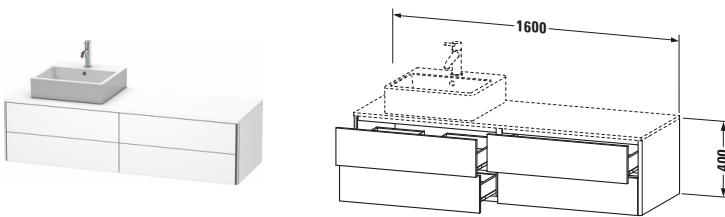

Konsolenwaschtischunterbau wandhängend

Basis Angaben	
Langbezeichnung	Duravit XSquare Konsolenwaschtischunterbau wandhängend, Weiß Matt, Rechteckig, Anzahl Ausschnitte: 1, Anzahl Schubkästen: 4, Tip-on Technik – XS4914L1818

Spezifikationen	
Anzahl Ausschnitte	1
Anzahl Schubkästen	4
Für Anzahl Waschtische	1
Montagegrad	Montiert
Waschplatz	
Position Becken	Links
Montage	
Montageart	Wandhängend / Wandmontage
Farbe	
Farbwert	Weiß
Glanzgrad	Matt
Front	
Farbwert Front	Weiß
Glanzgrad Front	Matt
Korpus	
Glanzgrad Korpus	Matt
Material Korpus	Hochverdichtete Dreischicht-Holzspanplatte
Oberfläche Korpus	Dekor
Griff	
Ausführung Griff	Grifflos
Profil	
Farbe Profil	Chrom
Glanzgrad Profil	Hochglanz
Material Profil	Aluminium

Features	
Tip-on Technik	✓
Einrichtungssystem	Optional
Selbsteinzug mit Dämpfung	✓
Siphonausschnitt	✓
Schürze	✓

Lieferumfang	
Montage	
Inkl. Befestigungsmaterial	✓
Technische Dokumentation	
Inkl. Montageanleitung	digital und gedruckt

Vermaßung	
Breite / Länge	1600 mm
Höhe	400 mm
Tiefe / Breite	548 mm
Min. Wandabstand	0 mm

Passende Produkte	
Passende Artikel	
	Raumsparsiphon # 005076 Universal
	Einrichtungssystem Set # UV0505 Universal
	Einrichtungssystem Set # UV0514 Universal
	Konsole # XS060H XSquare
	Konsole # XS061H XSquare
Notwendige Artikel	
	Konsole # XS060H XSquare
	Konsole # XS061H XSquare