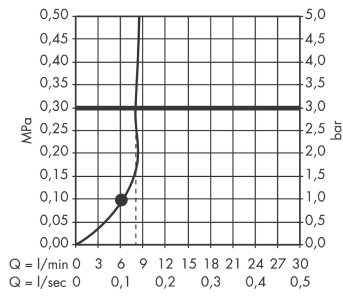

AXOR Starck

Brausenset 0,90 m mit Stabhandbrause 1jet

Oberfläche: **Brushed Black Chrome** Artikelnummer: **27983340**

Durchflussdiagramm