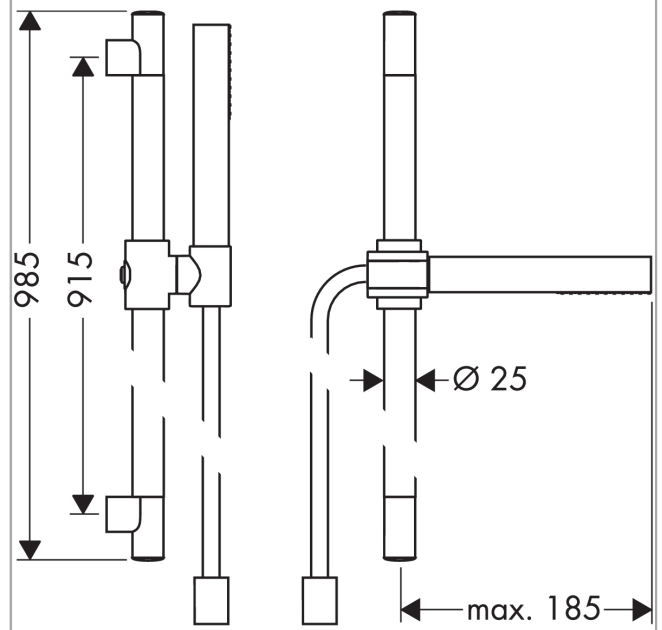

AXOR Starck

Brausenset 0,90 m mit Stabhandbrause 1jet

Oberfläche: **Brushed Black Chrome** Artikelnummer: **27983340**

Beschreibung

Merkmale

- besteht aus: Stabhandbrause, Brausestange, Brausenschlauch, Handbrausehalterung
- Brausekopfgröße: 68 x 24 mm
- Strahlart: Rain
- Maximale Durchflussmenge bei 3 bar: 8 l/min
- Mindestfließdruck: 1 bar
- Wandbefestigung: Schraubbefestigung
- Wandstützen aus Kunststoff
- Profil Brausestange: rund
- Brausestangendurchmesser: 25 mm
- Bohrabstand: 915 mm
- Brauseschlauch mit beidseitig zylindrischer Mutter
- brauseseitiger Drehwirbel gegen lästiges Verdrehen des Brauseschlauches

Artikeldetails

TEAM-Nr.	758472.284
Preis exkl. MwSt.	604.00 CHF

Technologie

Produktabbildung

Maßzeichnung

AXOR Starck

Brausenset 0,90 m mit Stabhandbrause 1jet

Oberfläche: **Brushed Black Chrome** Artikelnummer: **27983340**

Durchflussdiagramm

AXOR Starck
Brausenset 0,90 m mit Stabhandbrause 1jet
 Oberfläche: **Brushed Black Chrome** Artikelnummer: **27983340**

Einbaubeispiel

AXOR Starck
Brausenset 0,90 m mit Stabhandbrause 1jet
 Oberfläche: **Brushed Black Chrome** Artikelnummer: **27983340**

Ersatzteilliste

Baujahr: >06/18

Pos.	Beschreibung	Artikelnummer	Preis	VE
1	Fliesenausgleichsscheibe 7 mm	96186000	-	1
2	Befestigungsteile	96179000	11.90 CHF	1
3	Wandstütze + Abdeckung	92110340	55.45 CHF	1
4	Abdeckung	94055340	28.10 CHF	1
5	Brausehalter kpl.	96311340	132.95 CHF	1
6	Schraube	97535000	3.25 CHF	1
7	Handbrause	10531340	-	1
8	Siebichtung	94246000	3.25 CHF	1
9	Brauseschlauch 1,60 m	28286340	-	1