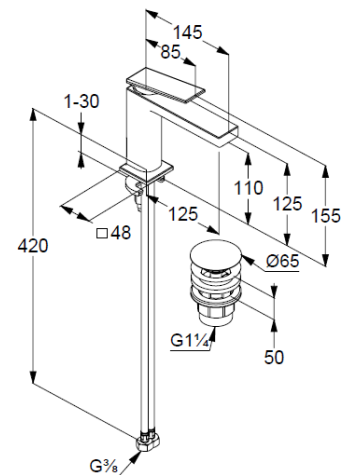

Technische Daten/ Technical Data

KLUDI DECUS, SmartStart
Waschtisch-Einhandmischer 110
DN 15

Artikel- Nr.: 542895375

Oberfläche:
53 mattweiß

Artikeltext
Hersteller KLUDI GmbH & Co. KG
Typ: KLUDI DECUS, SmartStart
Waschtisch-Einhandmischer 110
Artikel- Nr.: 542895375

Waschtisch-Armatur
Einhebelmischer
1-Loch Montage
geschlossener Hebel, Metall
Strahlregler, S-Pointer M18,5 PCA
Keramik-Kartusche mit Heißwasserbegrenzung
Mittelstellung Kaltwasser
Durchflussmenge bei 3 bar 4,5 l/min.
flexible Druckschläuche G3/8 DVGW zugelassen
Schnell-Montagesystem
Push open Ablaufgarnitur G1 1/4
für Waschtische mit Überlauf
EU-Taxonomie: max. 6 l/min. -
wesentlicher Beitrag (SC) möglich

Produktabbildung/ Product picture

Maßzeichnung/ Dimensional drawing

Durchfluss/ Flow rate