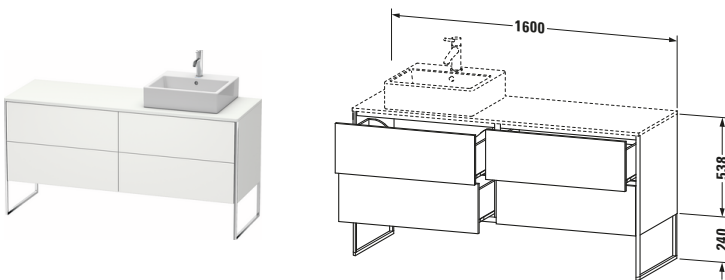

Konsolenwaschtischunterbau bodenstehend

Basis Angaben	
Langbezeichnung	Duravit XSquare Konsolenwaschtischunterbau bodenstehend, Nordic Weiß Seidenmatt, Rechteckig, Anzahl Ausschnitte: 1, Anzahl Auszüge: 4, Tip-on Technik – XS4924R3939

Spezifikationen	
Anzahl Ausschnitte	1
Anzahl Auszüge	4
Für Anzahl Waschtische	1
Montagegrad	Teilweise montiert
Tür	
Türanschlag	Rechts
Waschplatz	
Position Becken	Rechts
Montage	
Montageart	Bodenstehend / Wandmontage
Farbe	
Farbwert	Nordic Weiß
Glanzgrad	Seidenmatt
Front	
Farbwert Front	Nordic Weiß
Glanzgrad Front	Seidenmatt
Korpus	
Glanzgrad Korpus	Seidenmatt
Material Korpus	Hochverdichtete MDF-Platte
Oberfläche Korpus	Lack
Griff	
Ausführung Griff	Grifflos
Profil	
Farbe Profil	Chrom
Glanzgrad Profil	Hochglanz
Material Profil	Aluminium

Features	
Tip-on Technik	✓
Einrichtungssystem	Optional
Integrierter Höhenausgleich	✓
Selbsteinzug mit Dämpfung	✓

Lieferumfang	
Inkl. Fußgestell	✓
Montage	
Inkl. Befestigungsmaterial	✓
Technische Dokumentation	
Inkl. Montageanleitung	digital und gedruckt

Vermaßung	
Breite / Länge	1600 mm
Höhe	778 mm
Tiefe / Breite	548 mm
Min. Wandabstand	0 mm

Passende Produkte

Passende Artikel	
	Raumsparsiphon # 005076 Universal
	Einrichtungssystem Set # UV0505 Universal
	Einrichtungssystem Set # UV0514 Universal
	Konsole # XS060H XSquare
	Konsole # XS061H XSquare