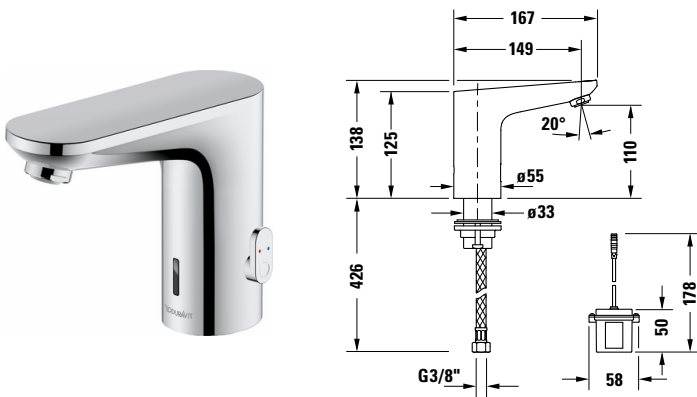

Sensor 1 # SE1090019010

Design by Duravit

Waschtischmischer elektronisch

Basis Angaben		Spezifikationen		Features	
Langbezeichnung	Duravit Sensor 1 Waschtischmischer elektronisch Chrom Hochglanz – SE1090019010	Montage		Geeignet für Durch- lauferhitzer	✓
		Montageart	Standmontage	Elektronische Steue- rung	Batterieanschluss
		Temperaturregelung	Mit Temperaturregu- lierung	Bediensperrfunktion	75 sec
		Auslauf	Strahlformer mit Easy- Clean	Wasserlaufzeit ein- stellbar	✓
		Durchflussmenge (3 bar)	5 l/min	Hygienespülung	✓
		Thermische Desinfek- tion	✓		
		Min. Empfohlener Be- triebsdruck	1 bar		
		Max. Empfohlener Be- triebsdruck	5 bar		
		Farbe			
		Farbwert	Chrom		
		Glanzgrad	Hochglanz		
		Stromanschluss			
		Stromversorgung	Batterie		
		Bedienung			
		Bedienungsart	Bedienungsfeld be- rührungslos		
				Logistik	
				Artikelgewicht	1,5 kg
				Vermaßung	
				Höhe	138 mm
				Ausladung	122 mm

Alle Zeichnungen enthalten alle notwendigen Maße (mm), die den üblichen Toleranzen unterliegen. Exakte Maße können nur am Produkt abgenommen werden.

Beschreibungstexte	
Ausschreibungstext	Duravit Sensor 1 Waschtischmischer elektronisch Chrom Hochglanz, Designer: Duravit, Chrom Hoch- glanz, Oberflächenbe- handlung: Verchromt, Bedienungsart: Bedie- nungsfeld berüh- rungslos, Auslauf: Strahlformer mit Easy- Clean, Technisches Feature: EasyClean, Touchless, Durch- flussmenge (3 bar): 5 l/min, Min. Empfehle- ner Betriebsdruck: 1 bar, Temperaturrege- lung: Mit Temperatur- regulierung, Geeignet für Durchlauferhitzer, Anschlussmaß Schlauchanschluss: 3/8", Anschlussart Wasseranschluss: Fle- xible Anschlusschläu- che, EAN Nr.: 4067116360622, Arti- kelgewicht: 1,5 kg, Ausladung: 122 mm, Höhe Auslauf: 110 mm, Abmessungen (Brei- te / Länge x Tiefe / Breite x Höhe): 55 x 167 x 138 mm, Artikel Nr.: SE1090019010