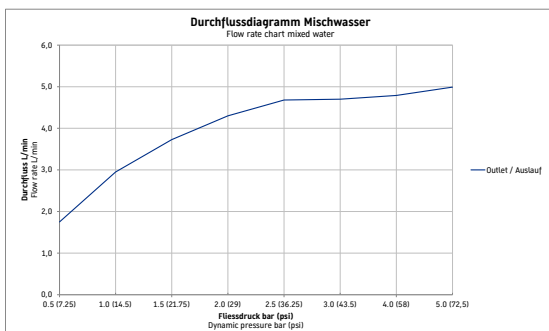

Sensor 1 # SE1090019010

Design by Duravit

Waschtischmischer elektronisch

Basis Angaben		Spezifikationen		Features	
Langbezeichnung	Duravit Sensor 1 Waschtischmischer elektronisch Chrom Hochglanz – SE1090019010	Montage		Geeignet für Durch- lauferhitzer	✓
		Montageart	Standmontage	Elektronische Steue- rung	Batterieanschluss
		Temperaturregelung	Mit Temperaturregu- lierung	Bediensperrfunktion	75 sec
		Auslauf	Strahlformer mit Easy- Clean	Wasserlaufzeit ein- stellbar	✓
		Durchflussmenge (3 bar)	5 l/min	Hygienespülung	✓
		Thermische Desinfek- tion	✓		
		Min. Empfohlener Be- triebsdruck	1 bar		
		Max. Empfohlener Be- triebsdruck	5 bar		
		Farbe			
		Farbwert	Chrom		
		Glanzgrad	Hochglanz		
		Stromanschluss			
		Stromversorgung	Batterie		
		Bedienung			
		Bedienungsart	Bedienungsfeld be- rührungslos		
				Logistik	
				Artikelgewicht	1,5 kg
				Vermaßung	
				Höhe	138 mm
				Ausladung	122 mm

Alle Zeichnungen enthalten alle notwendigen Maße (mm), die den üblichen Toleranzen unterliegen. Exakte Maße können nur am Produkt abgenommen werden.

Beschreibungstexte	
Ausschreibungstext	Duravit Sensor 1 Waschtischmischer elektronisch Chrom Hochglanz, Designer: Duravit, Chrom Hoch- glanz, Oberflächenbe- handlung: Verchromt, Bedienungsart: Bedie- nungsfeld berüh- rungslos, Auslauf: Strahlformer mit Easy- Clean, Technisches Feature: EasyClean, Touchless, Durch- flussmenge (3 bar): 5 l/min, Min. Empfehle- ner Betriebsdruck: 1 bar, Temperaturrege- lung: Mit Temperatur- regulierung, Geeignet für Durchlauferhitzer, Anschlussmaß Schlauchanschluss: 3/8", Anschlussart Wasseranschluss: Fle- xible Anschlusschläu- che, EAN Nr.: 4067116360622, Arti- kelgewicht: 1,5 kg, Ausladung: 122 mm, Höhe Auslauf: 110 mm, Abmessungen (Brei- te / Länge x Tiefe / Breite x Höhe): 55 x 167 x 138 mm, Artikel Nr.: SE1090019010