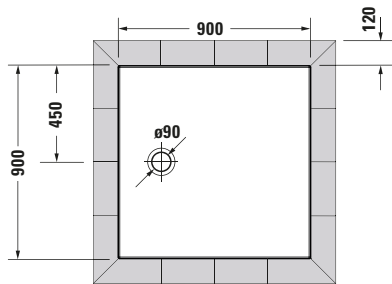

Duschwanne

Basis Angaben	
Langbezeichnung	Duravit Tempano Duschwanne 900x900 mm Weiß, Bodenbündig, Halbeinbau, Aufgesetzt, Material: Sanitäracryl, Quadratisch – 720188000000001

Spezifikationen	
Form	Quadratisch
Rutschfestigkeitsklasse	C
Farbe	
Farbwert	Weiß
Glanzgrad	Glänzend
Material	
Material	Sanitäracryl
Montage	
Einbauart	Bodenbündig / Halbeinbau / Aufgesetzt
Ablauf	
Position Ablauf	Seitlich

Lieferumfang	
Technische Dokumentation	
Inkl. Montageanleitung	digital und gedruckt
Inkl. Pflegeanleitung	digital und gedruckt

Vermaßung	
Breite / Länge	900 mm
Tiefe / Breite	900 mm
Min. Höhe mit Füßen	110 mm
Max. Höhe mit Füßen	140 mm
Höhe mit Wannenträger	0 mm
Durchmesser Ablaufloch	90 mm

Beschreibungstexte	
Ausschreibungstext	<p>Duravit Tempano Duschwanne Weiß, Form: Quadratisch, Sanitäracryl, Einbauart: Bodenbündig, Halbeinbau, Aufgesetzt, Position Ablauf: Seitlich, Rutschfestigkeitsklasse: C, CE-Kennzeichen-1: EN 14527, EAN Nr.: 4053424893709, Artikelgewicht: 24,5 kg, Abmessungen (Breite / Länge x Tiefe / Breite x Höhe): 900 x 900 x 40 mm, Antislip, Artikel Nr.: 720188000000001, Passende Artikel: Schalungshilfe, Schallschutz-Set, Fußgestell, Duschwannenablauf, Duschwannenfuß; Artikel Nr.: 792805000000000, 791372000000000, 791374000000000, 791283000000000, 7902690000001000, 7902690000000000, 7902630000001000, 7902630000000000, 7901730000000000; Modell Nr.: 792805, 791372, 791374, 791283, 790269, 790263, 790173</p>