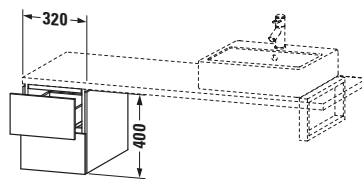

Unterschrank für Konsole

Basis Angaben	
Langbezeichnung	Duravit L-Cube Unterschrank für Konsole, Flanell Grau Seidenmatt, Rechteckig, Anzahl Schubkästen: 2, Tip-on Technik – LC583509090
Artikel Nr.	LC583509090

Lieferumfang	
Montage	
Inkl. Befestigungsmaterial	✓
Technische Dokumentation	
Inkl. Montageanleitung	digital und gedruckt

Weitere Informationen finden Sie hier

<https://pro.duravit.de/p/LC583509090>

Spezifikationen	
Anzahl Schubkästen	2
Montagegrad	Montiert
Montage	
Montageart	Konsolenmontage / Wandhängend / Wandmontage
Farbe	
Farbwert	Flanell Grau
Glanzgrad	Seidenmatt
Front	
Farbwert Front	Flanell Grau
Glanzgrad Front	Seidenmatt
Material Front	Hochverdichtete MDF-Platte
Korpus	
Farbwert Korpus	Flanell Grau
Glanzgrad Korpus	Seidenmatt
Material Korpus	Hochverdichtete MDF-Platte
Oberfläche Korpus	Lack
Griff	
Ausführung Griff	Grifflos

Features	
Tip-on Technik	✓
Selbststeinzug mit Dämpfung	✓

Logistik	
Artikelgewicht	21,9 kg
Verkaufsverpackung	
Art Verkaufsverpackung	Karton
Menge / Verkaufsverpackung	1 Stk.
Ab Werk verpackt	✓
Breite Verkaufsverpackung inkl. Artikel	405 mm
Höhe Verkaufsverpackung inkl. Artikel	460 mm
Tiefe Verkaufsverpackung inkl. Artikel	445 mm
Gewicht Verkaufsverpackung inkl. Artikel	24 kg
Anzahl Packstücke	1

Passende Produkte	
Notwendige Artikel	
	Konsole # LC103C L-Cube
	Konsole # LC107C L-Cube
	Konsole # LC102C L-Cube
	Konsole # LC106C L-Cube

Vermaßung	
Breite / Länge	320 mm
Höhe	400 mm
Tiefe / Breite	547 mm
Min. Wandabstand	20 mm